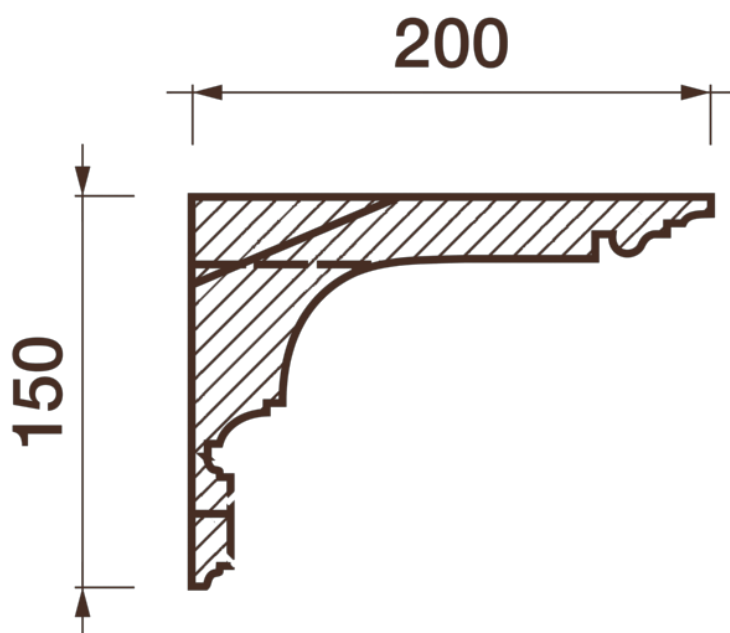

ДИКАРТ

ЗАВОД ГИПСОВОЙ ЛЕПНИНЫ

8 (495) 150-21-95

8 (800) 707-52-95

info@dikart.ru

- ❶ Дк-437 СФГ (150Нх200мм)
- ❷ Дф-131 (50Нх15мм)
- ❸ КТ-706 (100Нх200мм)

Высота - 150 мм

Глубина - 200 мм

Длина - 1 м.п.

Материал - гипс, стеклофибrogипс

Карниз с рисунком Дк-438

ДИКАРТ

ЗАВОД ГИПСОВОЙ ЛЕПНИНЫ

8 (495) 150-21-95

8 (800) 707-52-95

info@dikart.ru