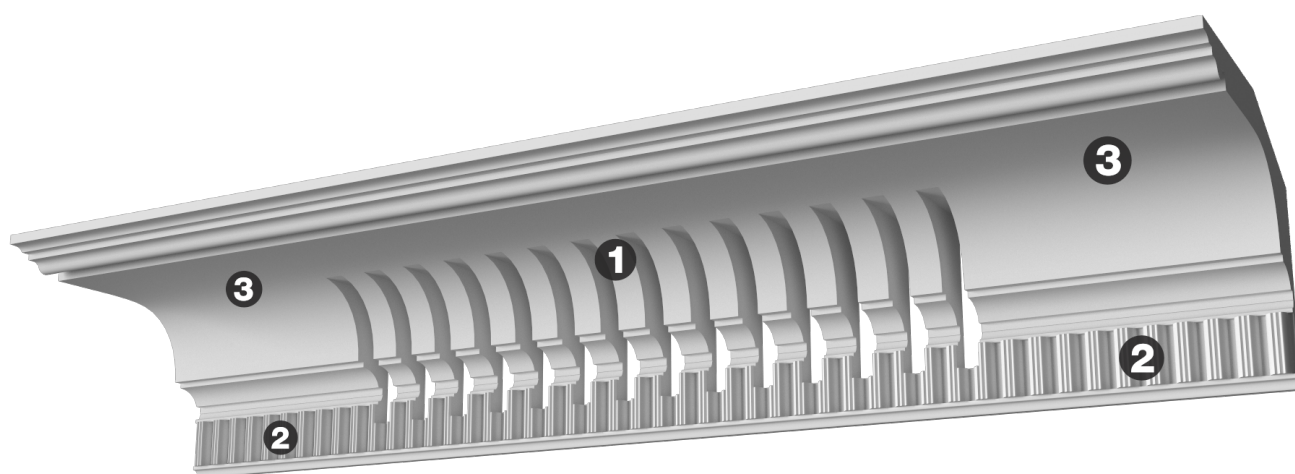

Карниз с рисунком Дк-438 СФГ

Карниз с орнаментом (рисунком) — идеальные элементы для декорирования помещений в местах стыка вертикальной и горизонтальной поверхности. Придают изящество всему помещению.

Стеклофибrogипс (СФГ) – собственная уникальная разработка создания облегченного гипсового декора, позволяет создавать прочные тонкостенные изделия для более простого монтажа и безопасного эксплуатирования.

ДИКАРТ

ЗАВОД ГИПСОВОЙ ЛЕПНИНЫ

8 (495) 150-21-95

8 (800) 707-52-95

info@dikart.ru

- ❶ Дк-437 СФГ (150Нх200мм)
- ❷ Дф-131 (50Нх15мм)
- ❸ КТ-706 (100Нх200мм)

Высота - 150 мм

Глубина - 200 мм