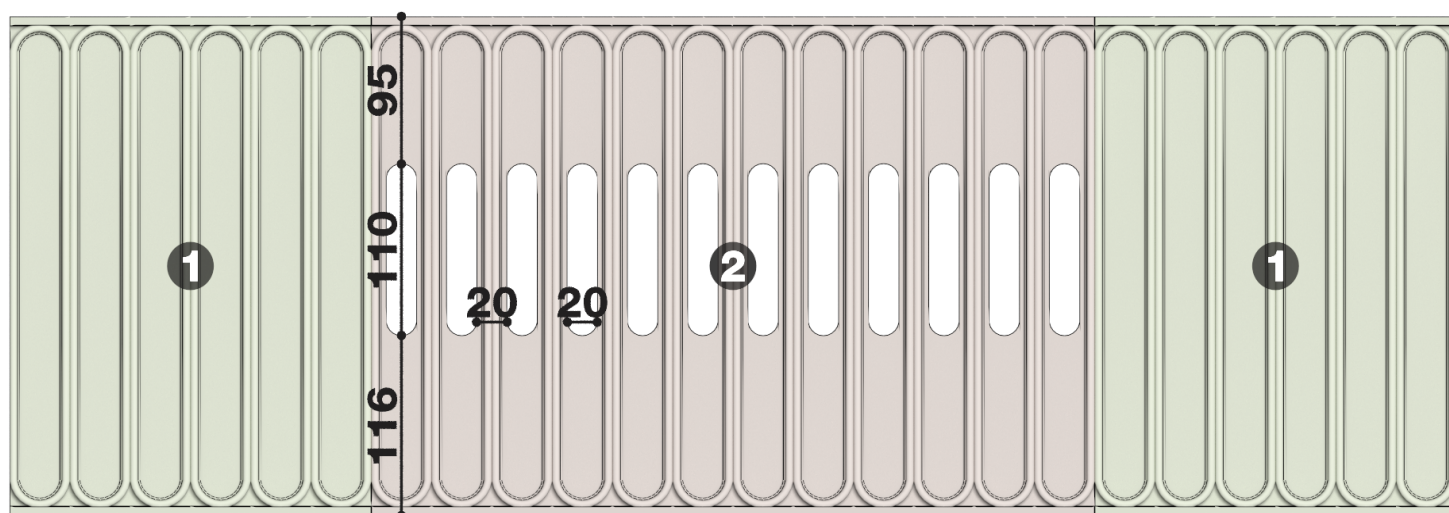

Фриз Дф-259

ДИКАРТ

ЗАВОД ГИПСОВОЙ ЛЕПНИНЫ

8 (495) 150-21-95

8 (800) 707-52-95

info@dikart.ru

❶ Дф-218 (321Нх27мм)

❷ Дф-258 (321Нх27мм)