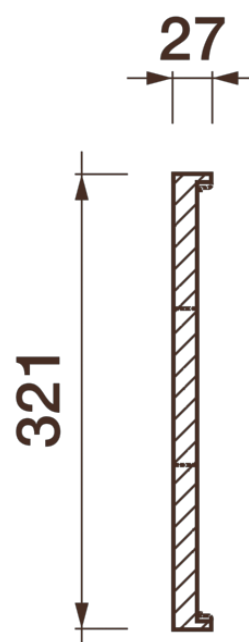

❶ Дф-218 (321Нх27мм)

❷ Дф-258 (321Нх27мм)

Высота - 321 мм

Ширина - 27 мм

Длина - 1 м.п.

Материал - гипс

Фриз Дф-259

ДИКАРТ

ЗАВОД ГИПСОВОЙ ЛЕПНИНЫ

8 (495) 150-21-95

8 (800) 707-52-95

info@dikart.ru

❶ Дф-218 (321Нх27мм)

❷ Дф-258 (321Нх27мм)