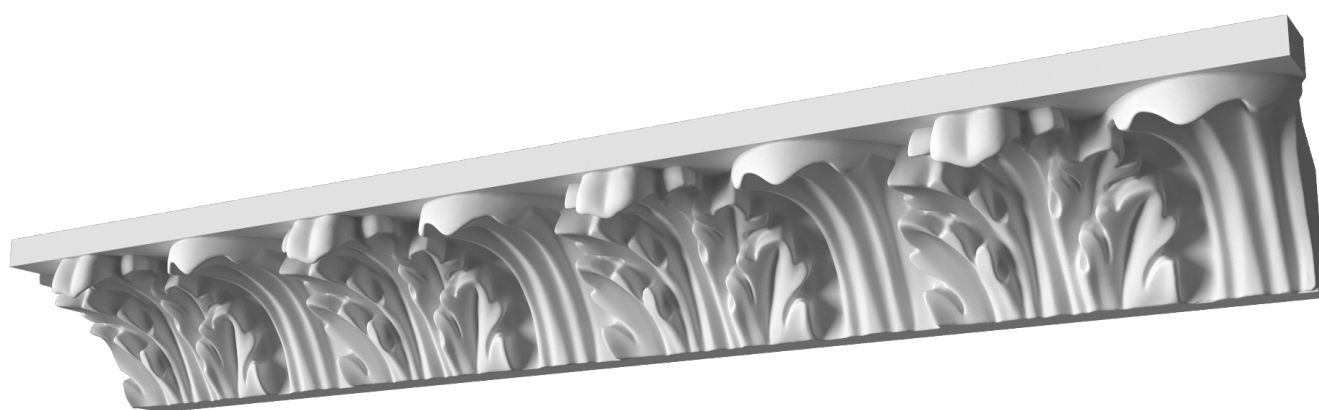

Карниз с рисунком Дк-115

Карниз с орнаментом (рисунком) — идеальные элементы для декорирования помещений в местах стыка вертикальной и горизонтальной поверхности. Придают изящество всему помещению.

ДИКАРТ

ЗАВОД ГИПСОВОЙ ЛЕПНИНЫ

8 (495) 150-21-95

8 (800) 707-52-95

info@dikart.ru

Высота - 61 мм
Глубина - 87 мм
Длина - 1 м.п.
Материал - гипс