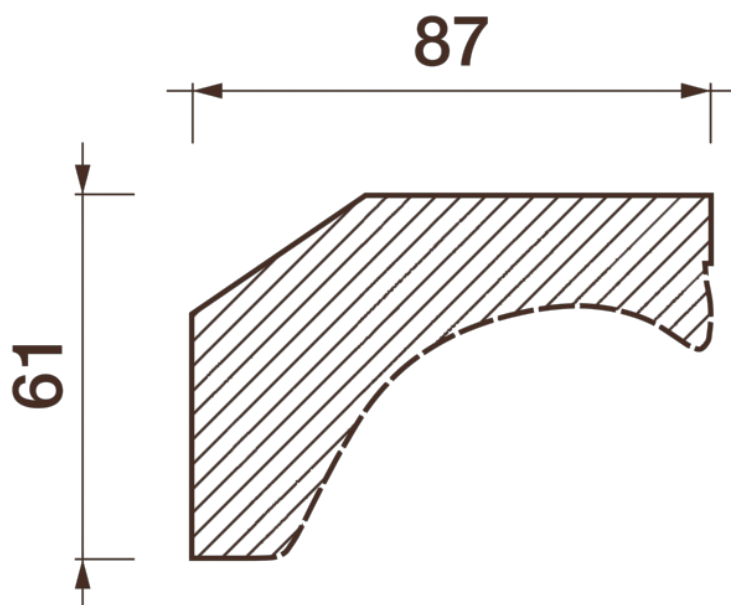

Карниз с рисунком Дк-115

Карниз с орнаментом (рисунком) — идеальные элементы для декорирования помещений в местах стыка вертикальной и горизонтальной поверхности. Придают изящество всему помещению.

ДИКАРТ

ЗАВОД ГИПСОВОЙ ЛЕПНИНЫ

8 (495) 150-21-95

8 (800) 707-52-95

info@dikart.ru

Высота - 61 мм
Глубина - 87 мм
Длина - 1 м.п.
Материал - гипс