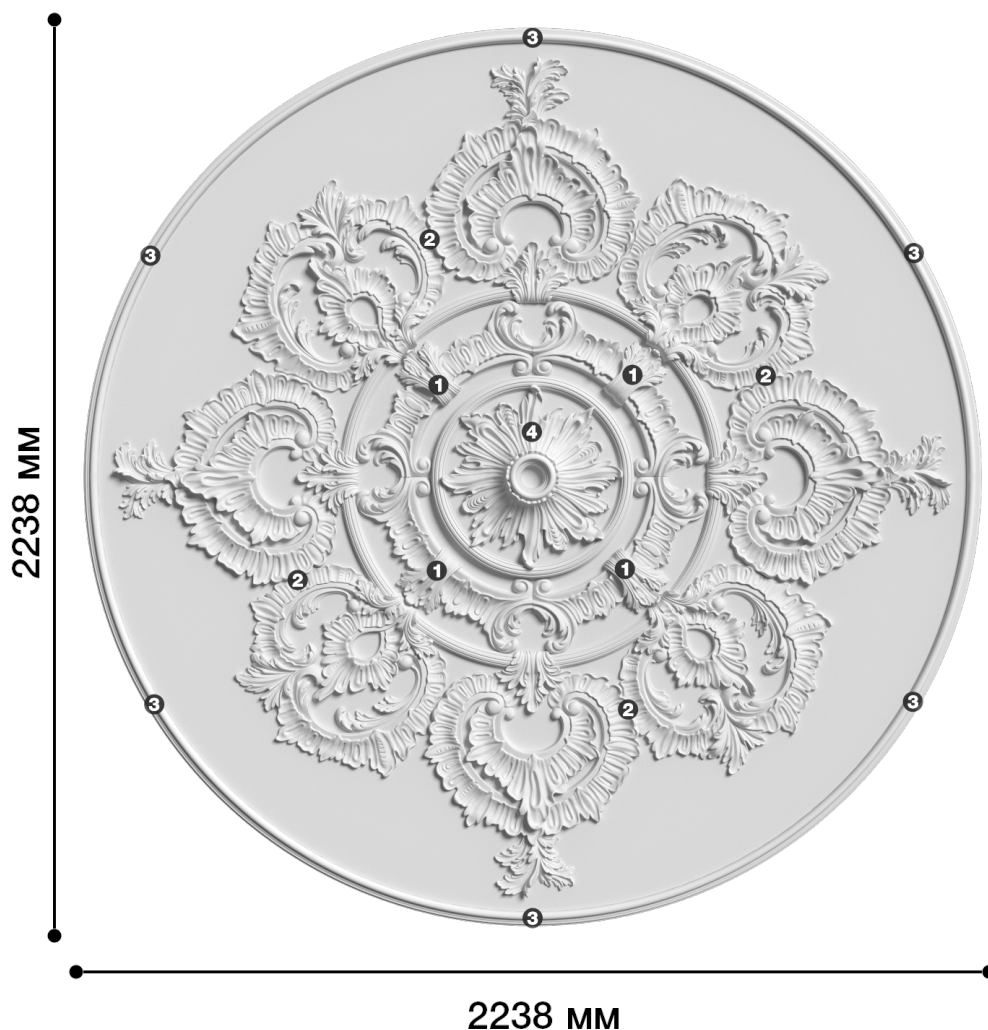

Потолочная розетка Др-74А

Розетка из гипса является центром потолочной композиции, оформляет пространство и прекрасно украшает любой интерьер.

ДИКАРТ

ЗАВОД ГИПСОВОЙ ЛЕПНИНЫ

8 (495) 150-21-95

8 (800) 707-52-95

info@dikart.ru

- ❶ Др-74, ореол, четверть (626x264x47мм)
- ❷ Др-74, четверть (1495x791x55мм)
- ❸ Др-74А, элементы кольца (1119x182x23мм)
- ❹ Др-75 (D505x94мм)

Диаметр - 2238 мм
Глубина - 94 мм
Отверстие - min Ø 53 мм
Материал - гипс