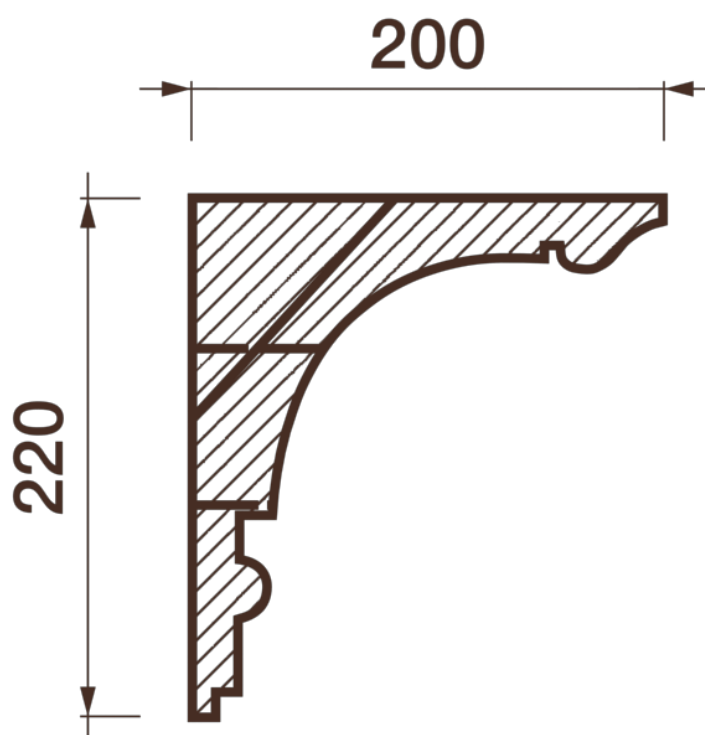

Карниз с рисунком Дк-358

Карниз с орнаментом (рисунком) — идеальные элементы для декорирования помещений в местах стыка вертикальной и горизонтальной поверхности. Придают изящество всему помещению.

ДИКАРТ

ЗАВОД ГИПСОВОЙ ЛЕПНИНЫ

8 (495) 150-21-95

8 (800) 707-52-95

info@dikart.ru

❶ Дк-357 (220Нх200мм)

❷ КТ-414 (220Нх200мм)

Высота - 220 мм

Глубина - 200 мм

Длина - 1 м.п.

Материал - гипс

Карниз с рисунком Дк-358

ДИКАРТ

ЗАВОД ГИПСОВОЙ ЛЕПНИНЫ

8 (495) 150-21-95

8 (800) 707-52-95

info@dikart.ru

❶ КТ-414 (220Нх200мм)

❷ Дк-357 (220Нх200мм)