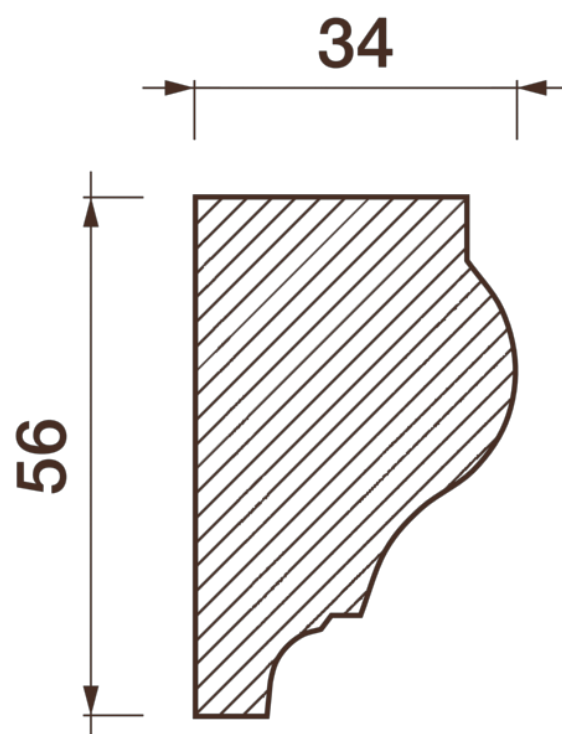

## Карниз гладкотянутый Кт-68

Гладкий карниз подчеркнет уникальность и стиль проделанного ремонта. Отличный декор, деталь, элемент, скрывающий стыки стен и потолка.

# ДИКАРТ

ЗАВОД ГИПСОВОЙ ЛЕПНИНЫ

8 (495) 150-21-95

8 (800) 707-52-95

info@dikart.ru

Высота - 56 мм  
Ширина - 34 мм  
Длина - 1 м.п.  
Материал - гипс