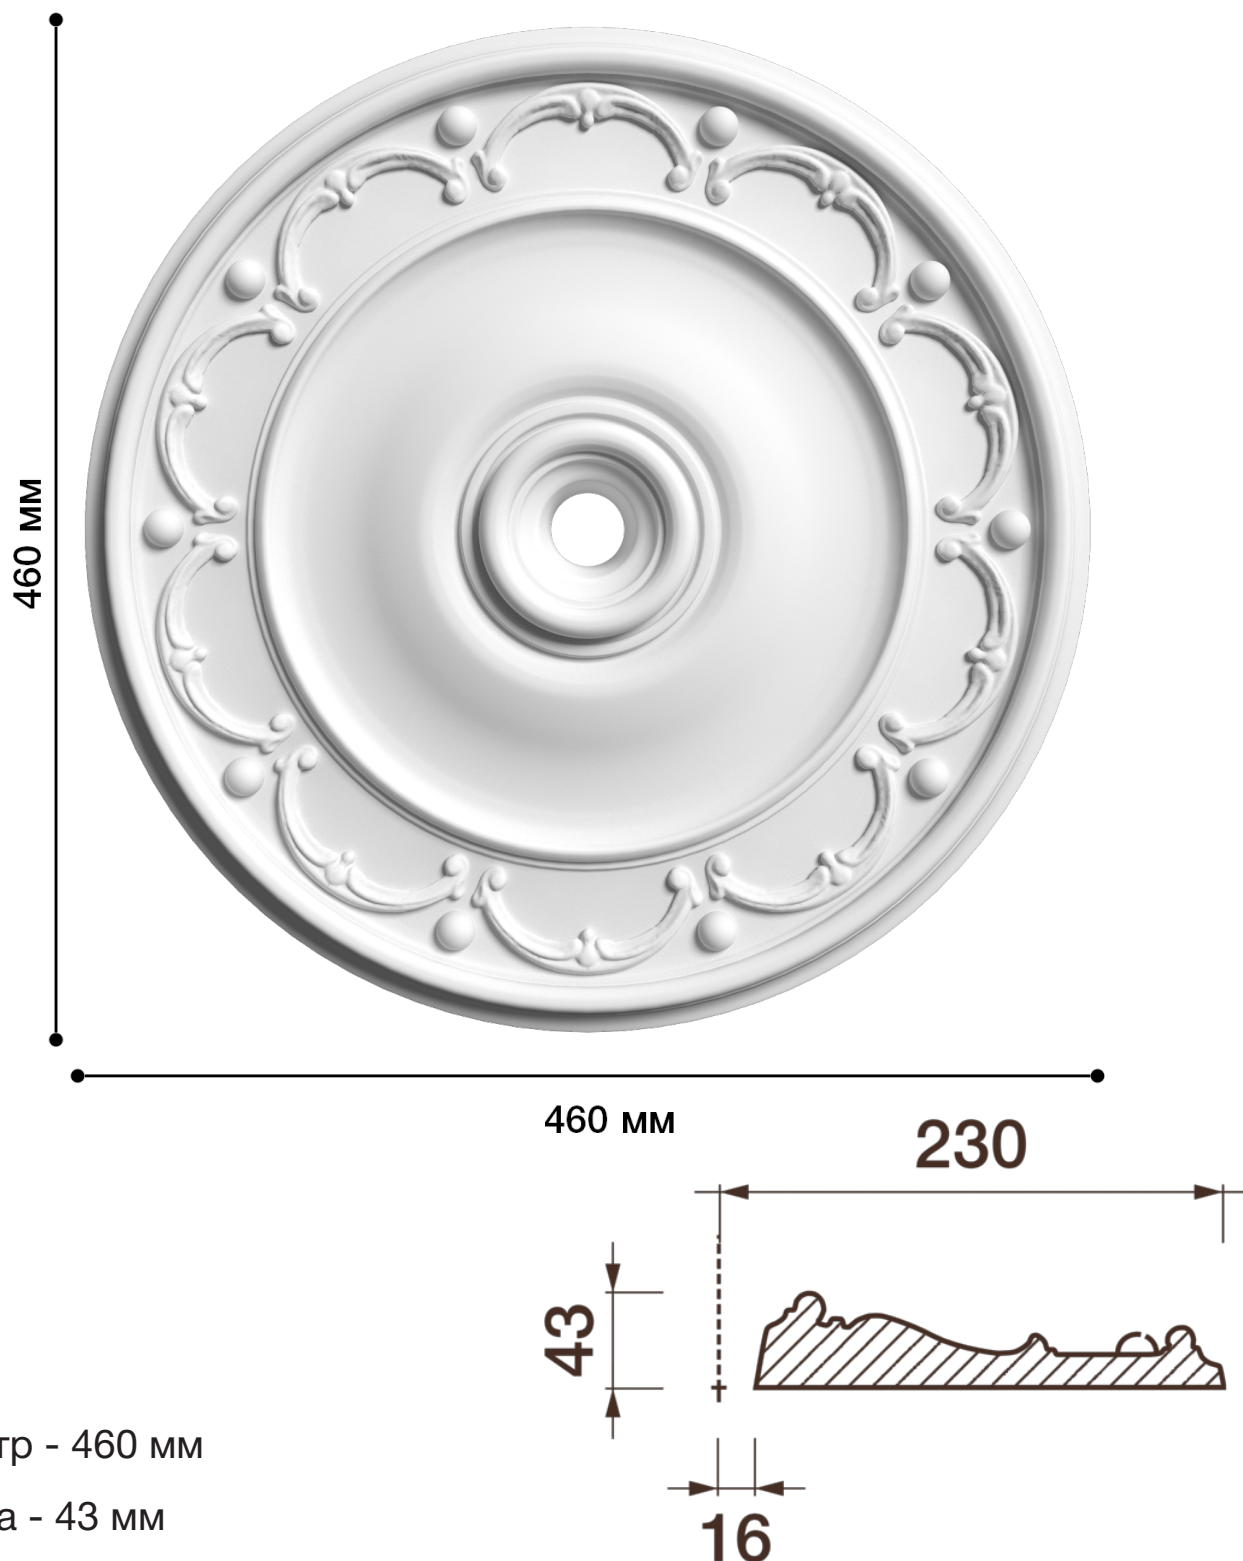

## Потолочная розетка Др-118

Розетка из гипса является центром потолочной композиции, оформляет пространство и прекрасно украшает любой интерьер.

# ДИКАРТ

ЗАВОД ГИПСОВОЙ ЛЕПНИНЫ

8 (495) 150-21-95

8 (800) 707-52-95

info@dikart.ru

Диаметр - 460 мм

Глубина - 43 мм

Отверстие - min Ø 33 мм

Материал - гипс