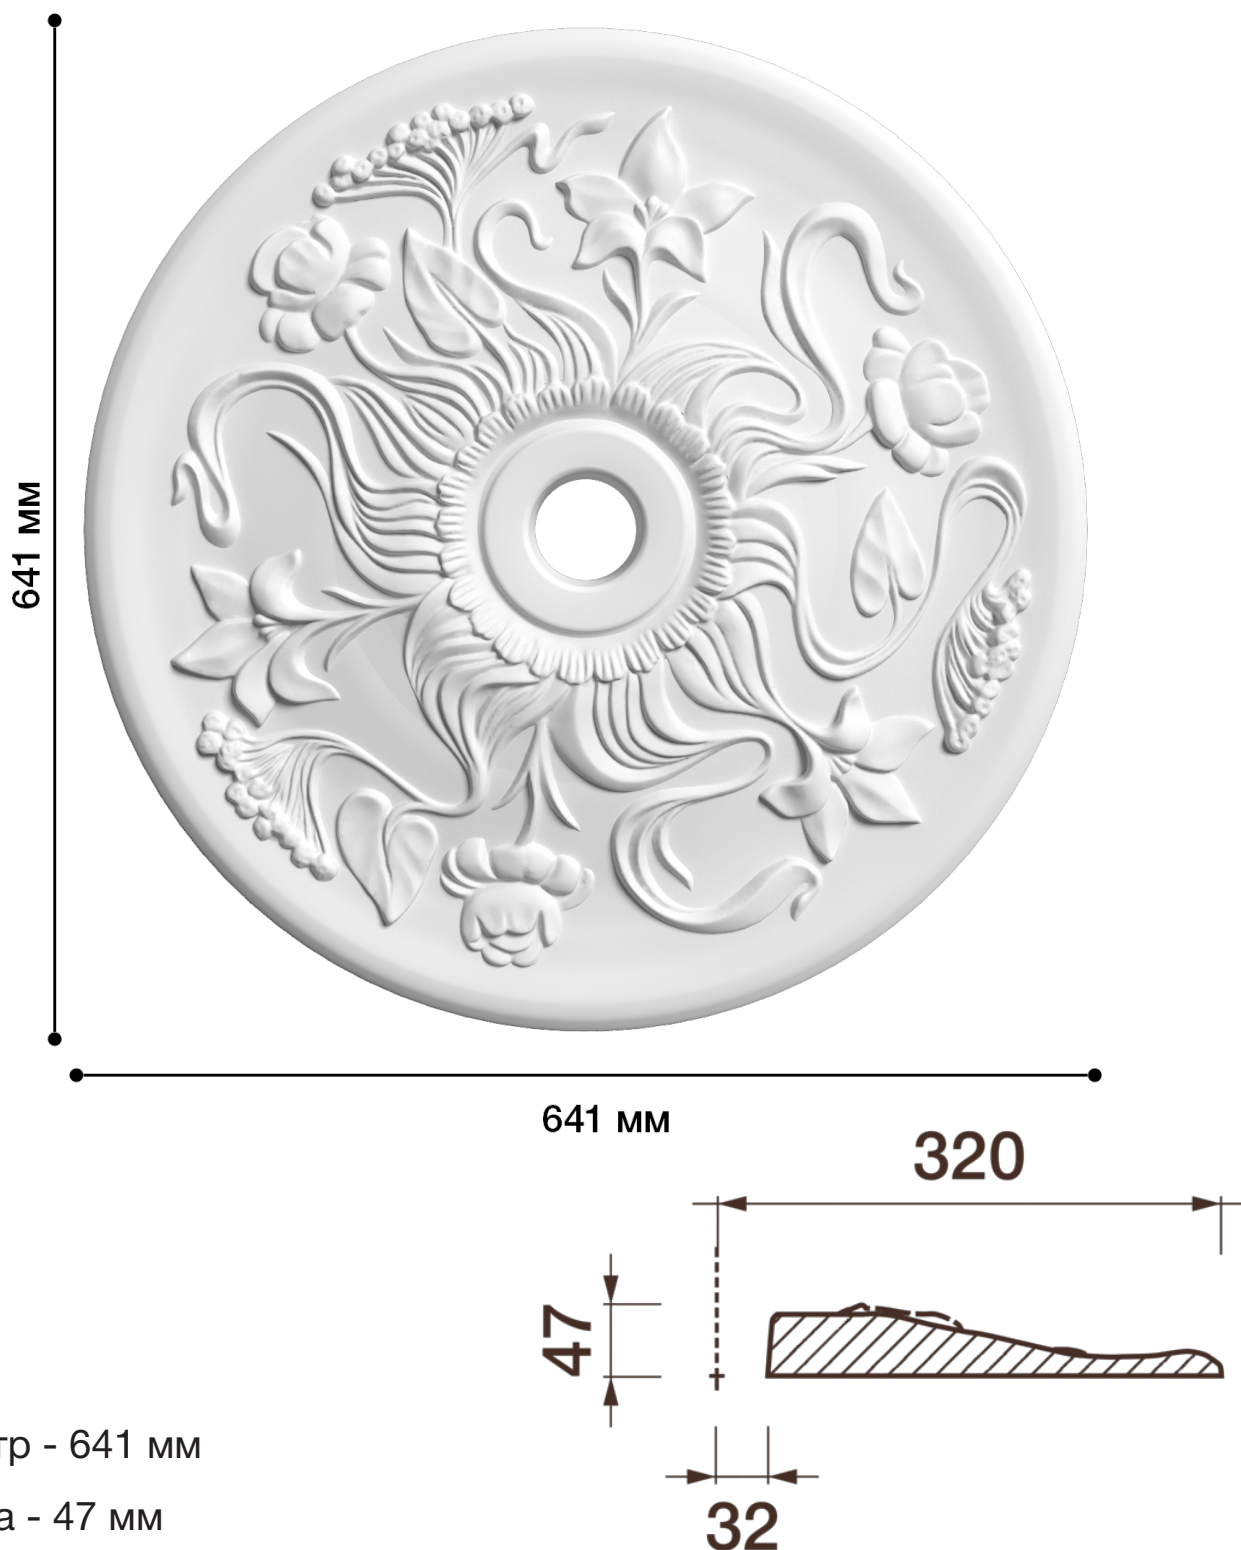

Потолочная розетка Др-39

Розетка из гипса является центром потолочной композиции, оформляет пространство и прекрасно украшает любой интерьер.

ДИКАРТ

ЗАВОД ГИПСОВОЙ ЛЕПНИНЫ

8 (495) 150-21-95

8 (800) 707-52-95

info@dikart.ru

Диаметр - 641 мм

Глубина - 47 мм

Отверстие - min Ø 64 мм

Материал - гипс