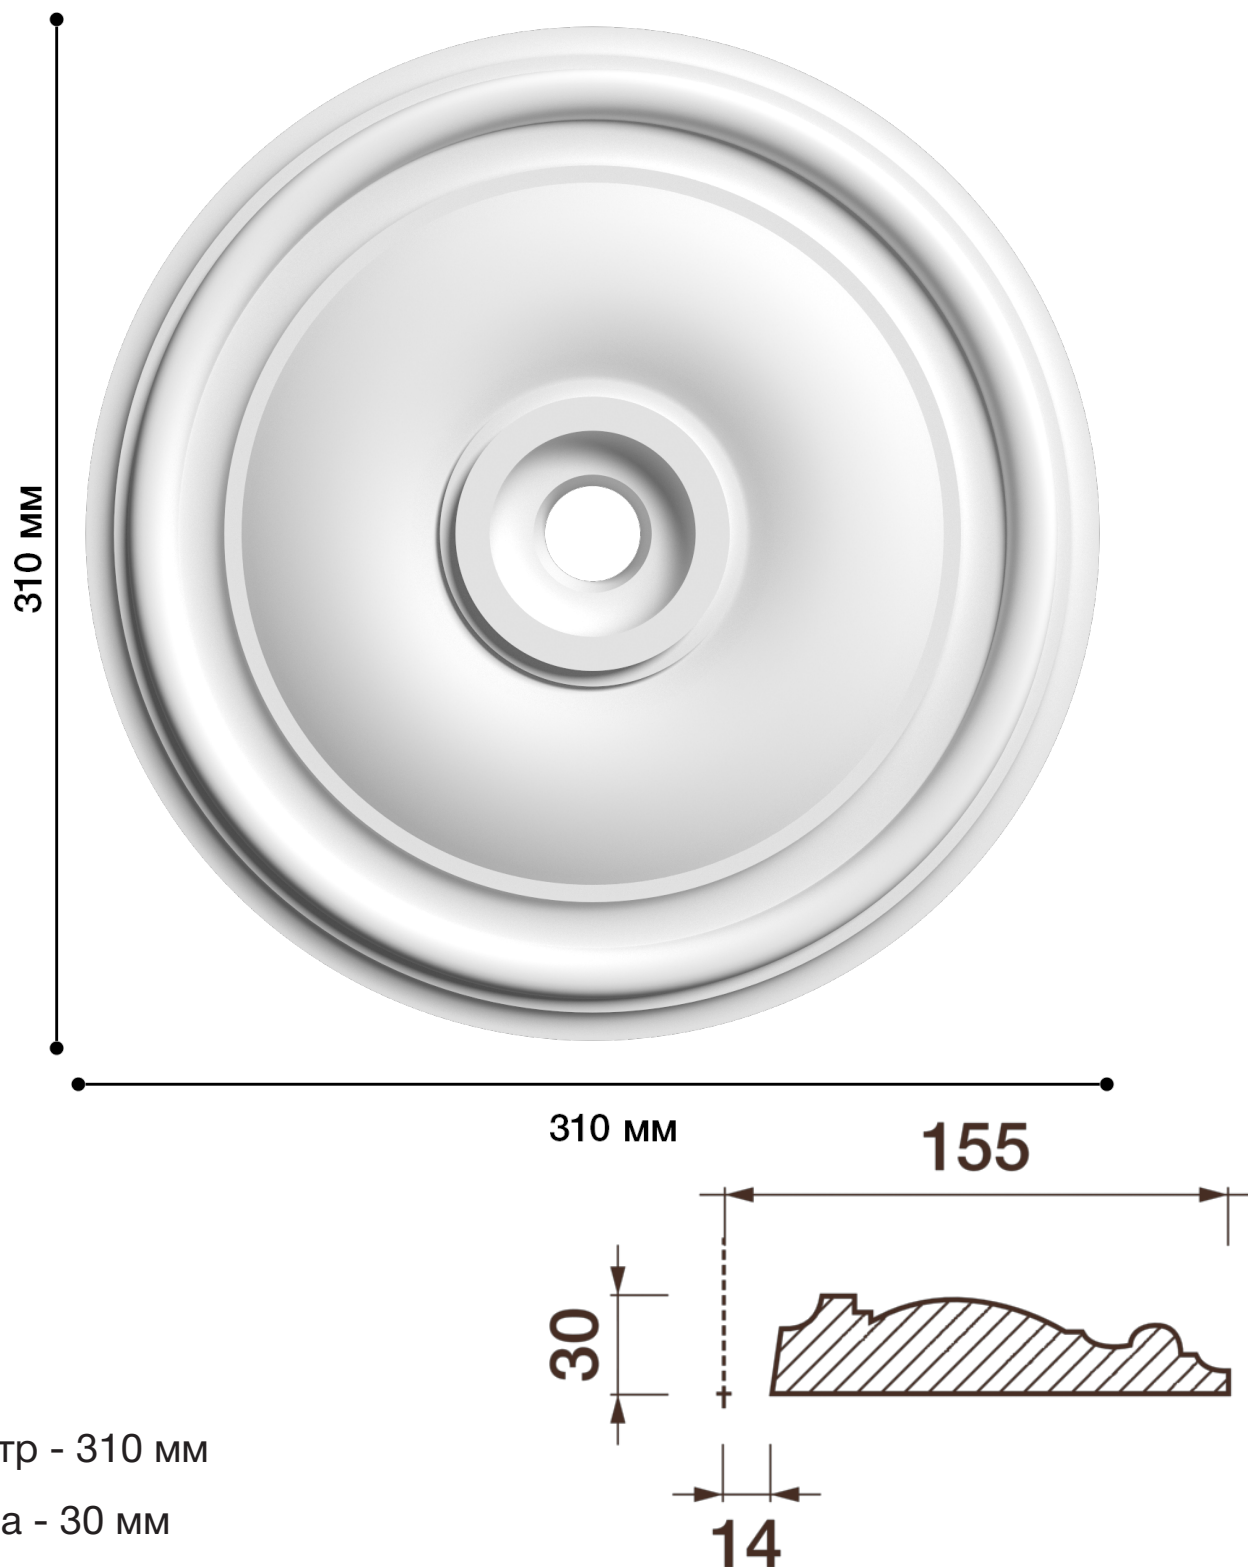

## Потолочная розетка Др-78

Розетка из гипса является центром потолочной композиции, оформляет пространство и прекрасно украшает любой интерьер.

# ДИКАРТ

ЗАВОД ГИПСОВОЙ ЛЕПНИНЫ

8 (495) 150-21-95

8 (800) 707-52-95

info@dikart.ru

Диаметр - 310 мм

Глубина - 30 мм

Отверстие - min Ø 29 мм

Материал - гипс