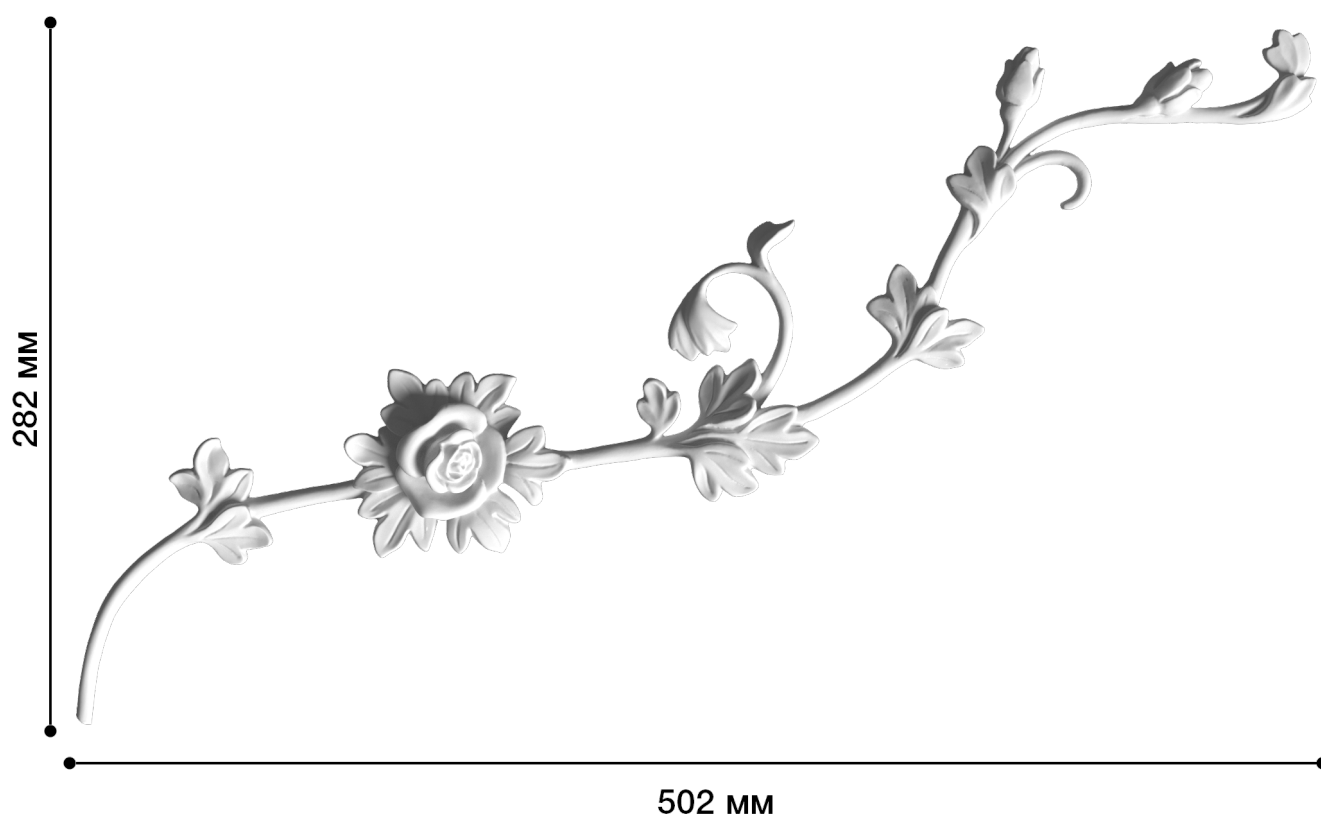

Средник Дс-304

Средник — отличная деталь для декора со сложным лепным декором: завитками, объемными элементами.

ДИКАРТ

ЗАВОД ГИПСОВОЙ ЛЕПНИНЫ

8 (495) 150-21-95

8 (800) 707-52-95

info@dikart.ru

Высота - 282 мм

Ширина - 502 мм

Глубина - 24 мм

Материал - полиуретан