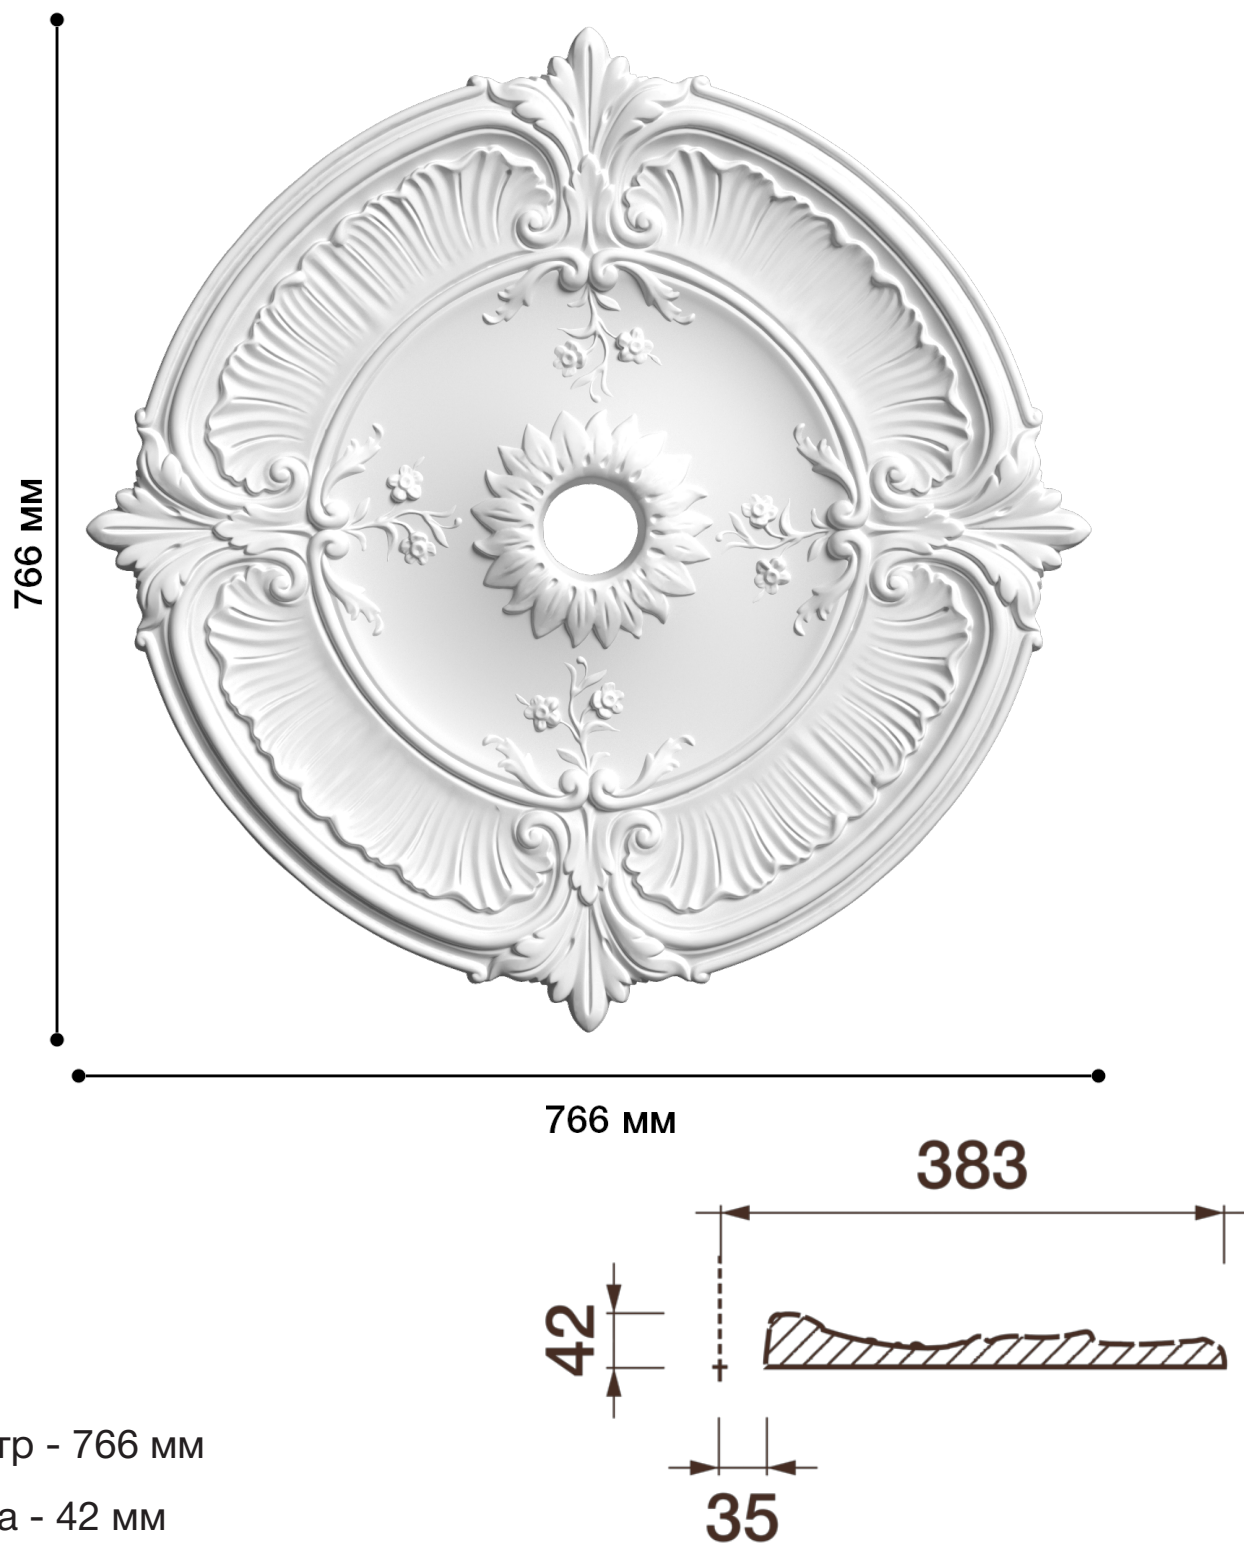

Потолочная розетка Др-37

Розетка из гипса является центром потолочной композиции, оформляет пространство и прекрасно украшает любой интерьер.

ДИКАРТ

ЗАВОД ГИПСОВОЙ ЛЕПНИНЫ

8 (495) 150-21-95

8 (800) 707-52-95

info@dikart.ru

Диаметр - 766 мм

Глубина - 42 мм

Отверстие - min Ø 70 мм

Материал - гипс