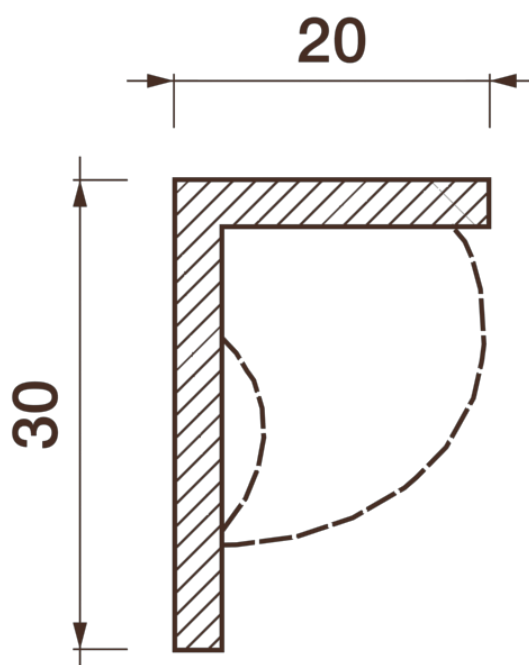

## Порезка Дп-8

Порезка — элемент оформления помещения, который оценит ценитель красоты. С помощью порезки можно провести разделение оттенков и фактур отделочных материалов. Еще можно применить как вставку в потолочный карниз.

# ДИКАРТ

ЗАВОД ГИПСОВОЙ ЛЕПНИНЫ

8 (495) 150-21-95

8 (800) 707-52-95

info@dikart.ru

Высота - 30 мм  
Ширина - 20 мм  
Длина - 1 м.п.  
Материал - гипс