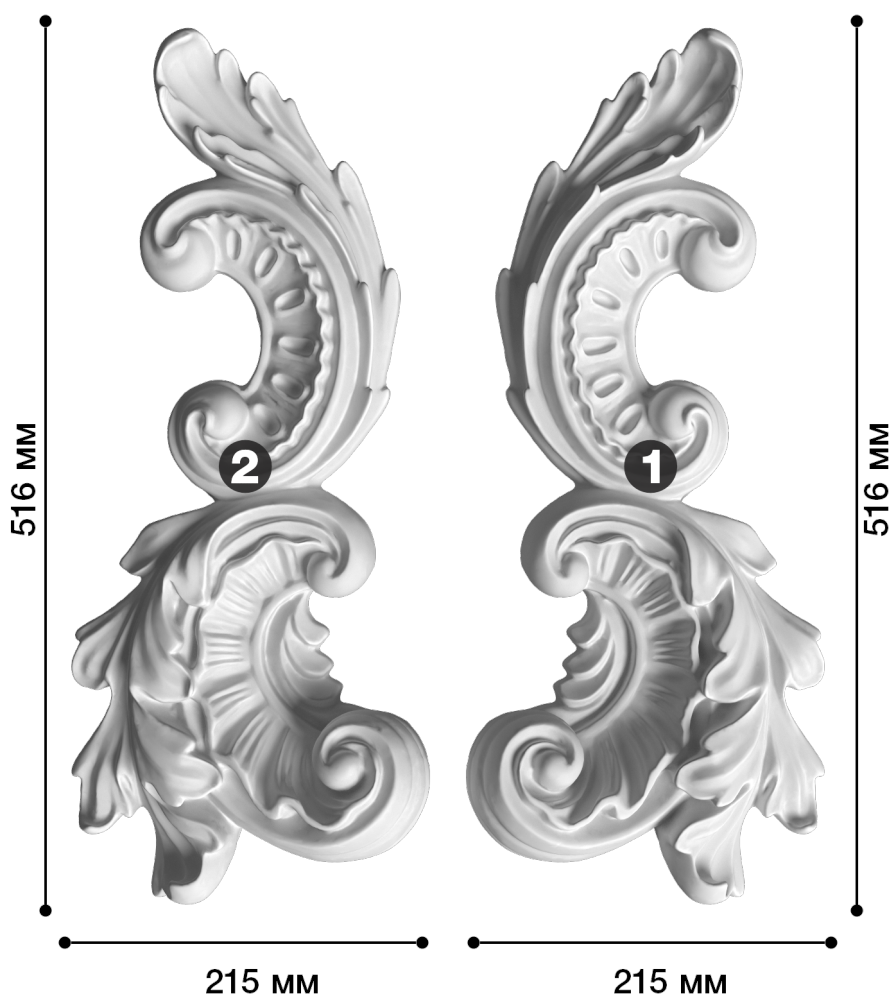

## Средник Дс-488

Средник – это небольшой элемент декора, который может быть со сложными завитками или объемными узорами.

Такой элемент лепнины прекрасно подходит для помещений, декорированных в любом стиле, будь то ампир, модерн, классика или барокко.

# ДИКАРТ

ЗАВОД ГИПСОВОЙ ЛЕПНИНЫ

8 (495) 150-21-95

8 (800) 707-52-95

info@dikart.ru

- ❶ Дс-91 (516x215x64мм)
- ❷ Дс-91А (516x215x64мм)

Высота - 516 мм  
Ширина - 215 мм  
Глубина - 64 мм  
Материал - гипс