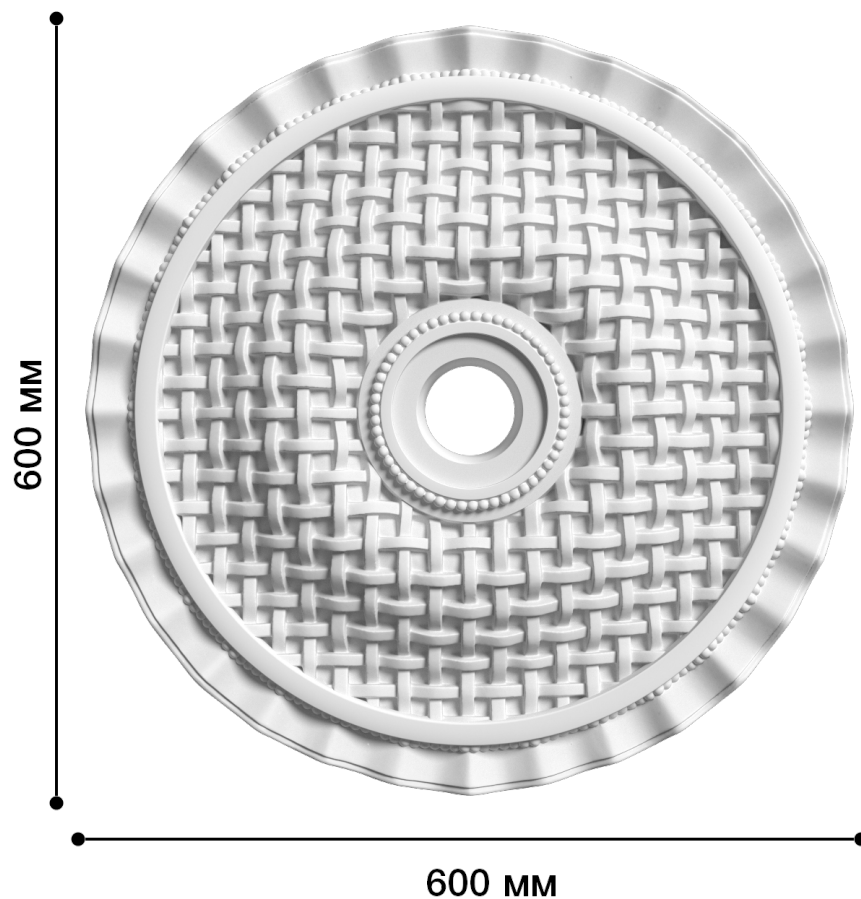

Потолочная розетка Др-225

Розетка из гипса является центром потолочной композиции, оформляет пространство и прекрасно украшает любой интерьер.

ДИКАРТ

ЗАВОД ГИПСОВОЙ ЛЕПНИНЫ

8 (495) 150-21-95

8 (800) 707-52-95

info@dikart.ru

Диаметр - 600 мм

Глубина - 62 мм

Отверстие - min Ø 71 мм

Материал - гипс