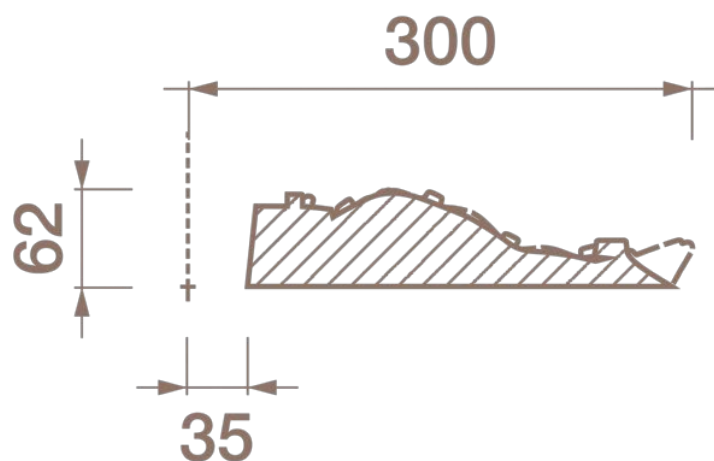

Потолочная розетка Др-225

Розетка из гипса является центром потолочной композиции, оформляет пространство и прекрасно украшает любой интерьер.

ДИКАРТ

ЗАВОД ГИПСОВОЙ ЛЕПНИНЫ

8 (495) 150-21-95

8 (800) 707-52-95

info@dikart.ru

Диаметр - 600 мм

Глубина - 62 мм

Отверстие - min Ø 71 мм

Материал - гипс