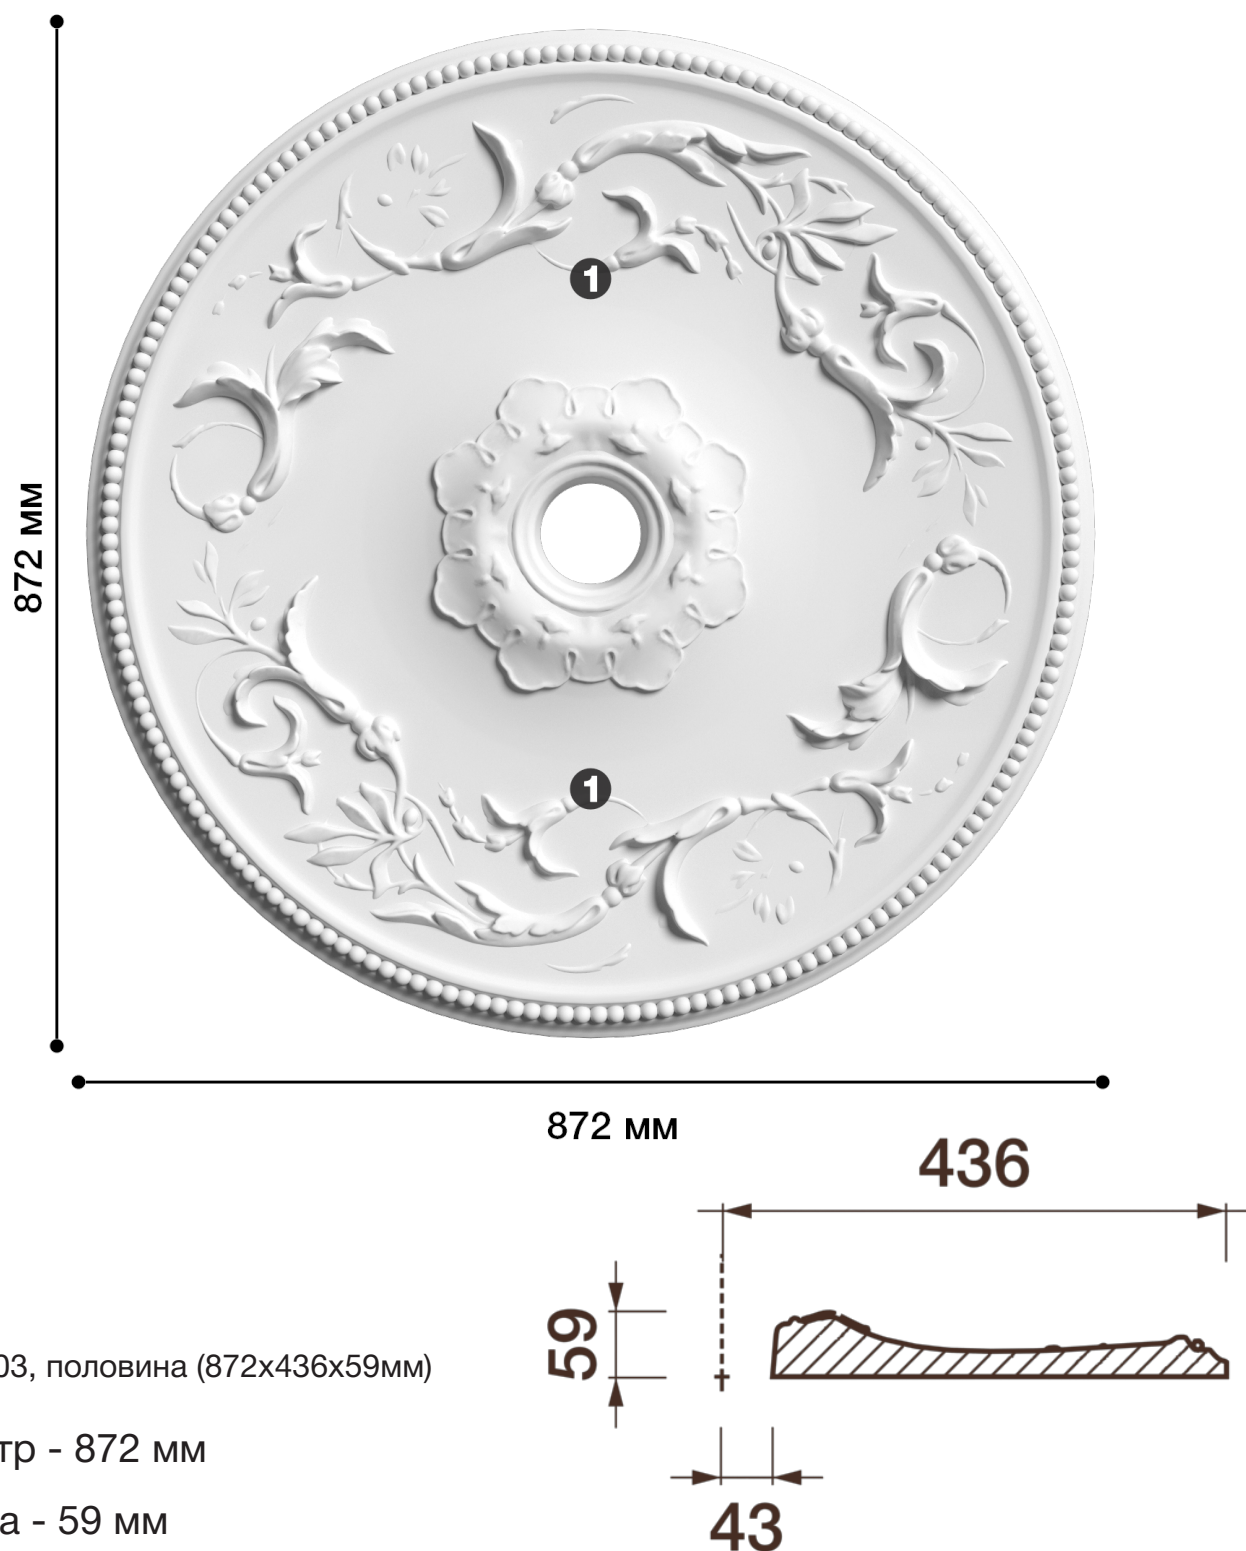

Потолочная розетка Др-103

Розетка из гипса является центром потолочной композиции, оформляет пространство и прекрасно украшает любой интерьер.

ДИКАРТ

ЗАВОД ГИПСОВОЙ ЛЕПНИНЫ

8 (495) 150-21-95

8 (800) 707-52-95

info@dikart.ru

❶ Др-103, половина (872x436x59мм)

Диаметр - 872 мм

Глубина - 59 мм

Отверстие - min Ø 87 мм

Материал - гипс