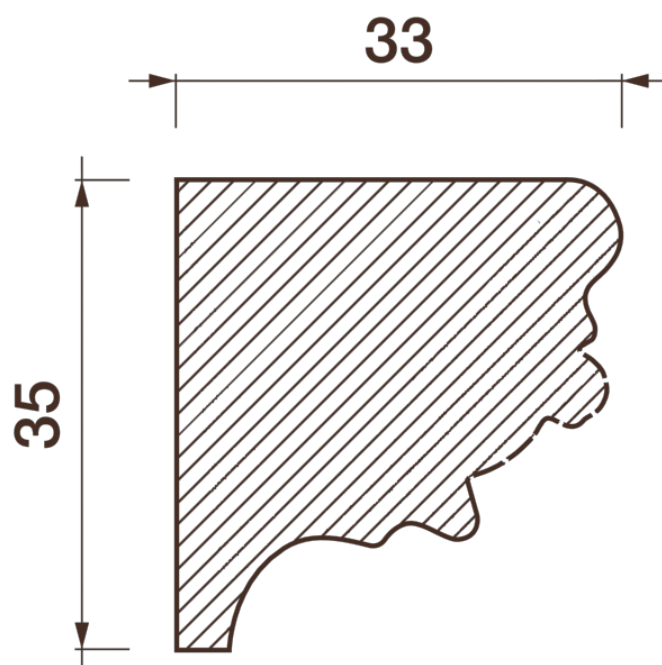

Порезка Дп-97

Порезка — элемент оформления помещения, который оценит ценитель красоты. С помощью порезки можно провести разделение оттенков и фактур отделочных материалов. Еще можно применить как вставку в потолочный карниз.

ДИКАРТ

ЗАВОД ГИПСОВОЙ ЛЕПНИНЫ

8 (495) 150-21-95

8 (800) 707-52-95

info@dikart.ru

Высота - 35 мм
Ширина - 33 мм
Длина - 1 м.п.
Материал - гипс