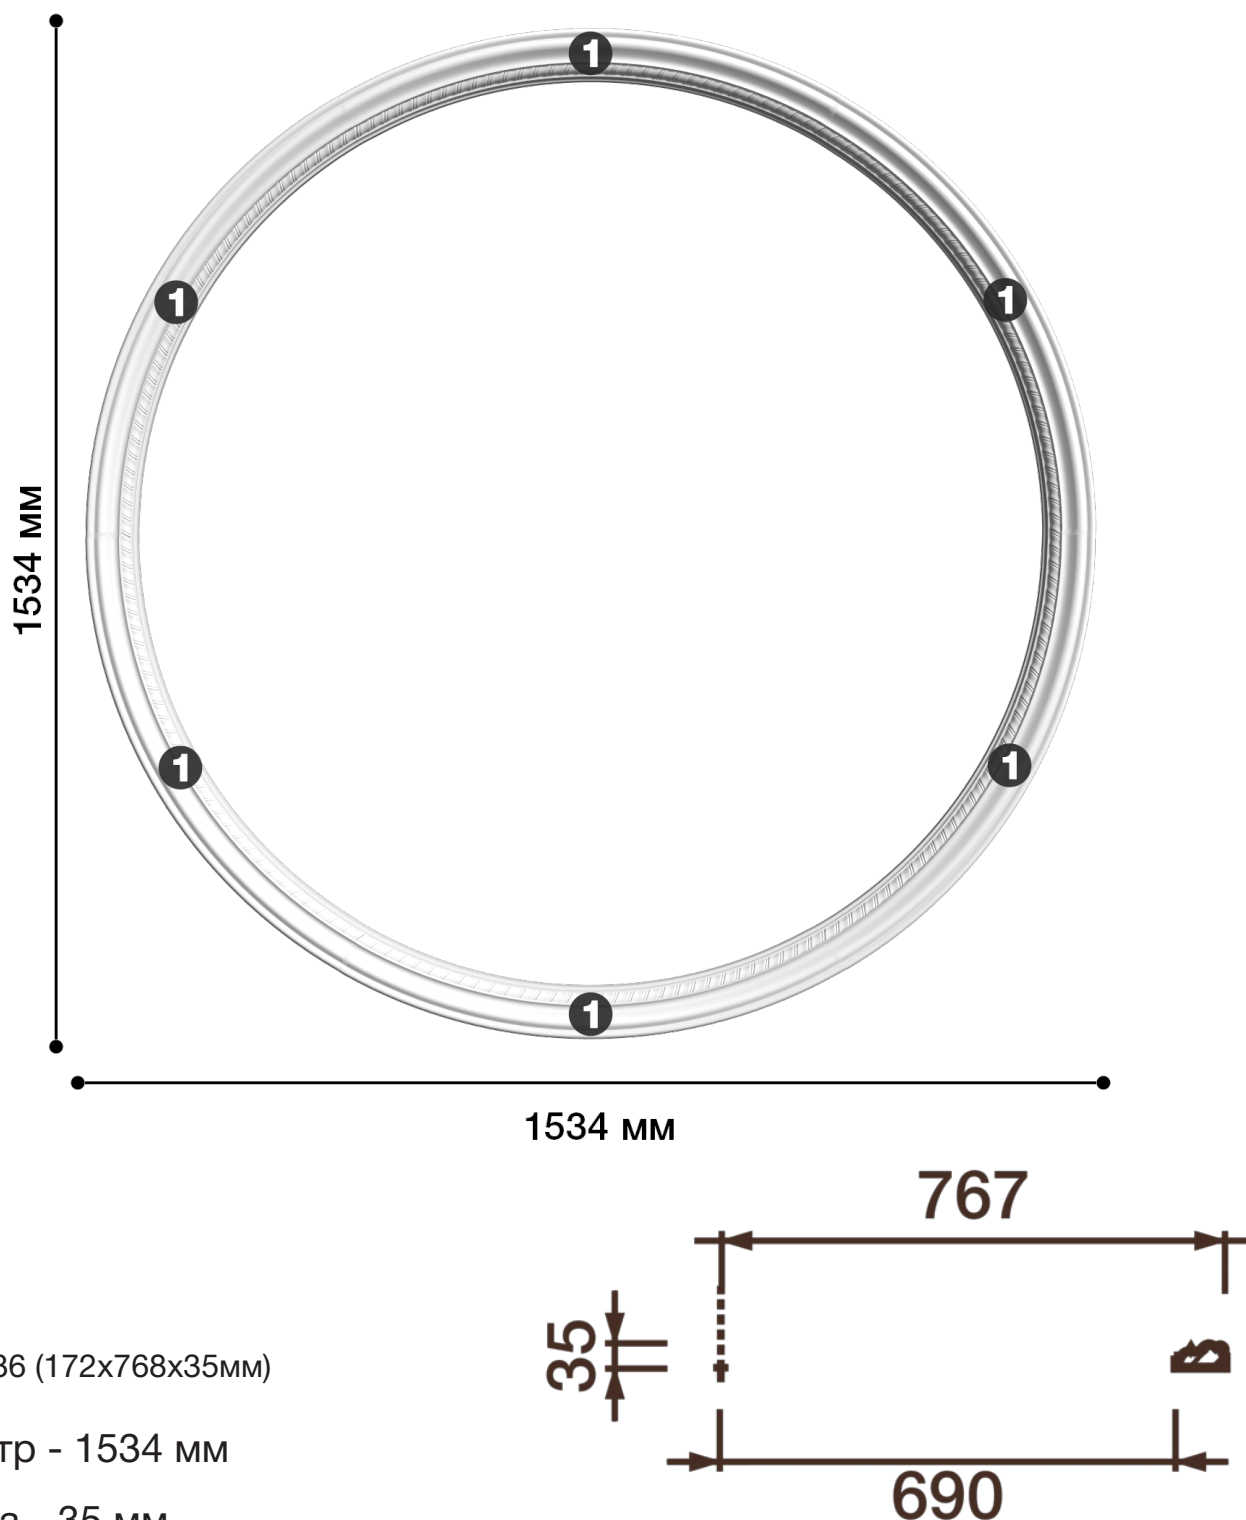

Потолочная розетка Др-238

Розетка из гипса является центром потолочной композиции, оформляет пространство и прекрасно украшает любой интерьер.

ДИКАРТ

ЗАВОД ГИПСОВОЙ ЛЕПНИНЫ

8 (495) 150-21-95

8 (800) 707-52-95

info@dikart.ru

❶ Дс-336 (172x768x35мм)

Диаметр - 1534 мм

Глубина - 35 мм

Отверстие - min Ø 1380 мм

Материал - гипс