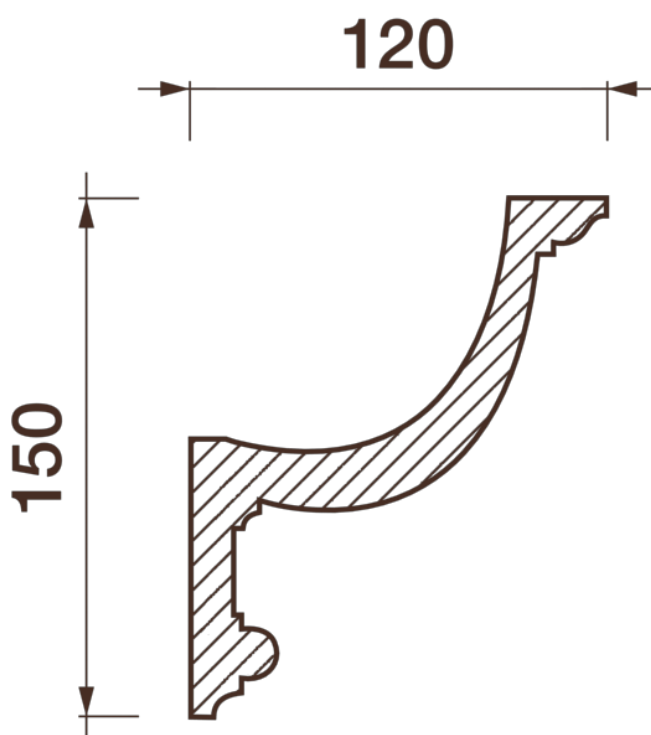

Карниз гладкотянутый Кс-114

Световой карниз — элемент оформления для оригинального дизайна помещения. Помогут улучшить пространство, создать по-особенному оригинальное освещение в помещении.

ДИКАРТ

ЗАВОД ГИПСОВОЙ ЛЕПНИНЫ

8 (495) 150-21-95

8 (800) 707-52-95

info@dikart.ru

Высота - 150 мм
Ширина - 120 мм
Длина - 1 м.п.
Материал - гипс