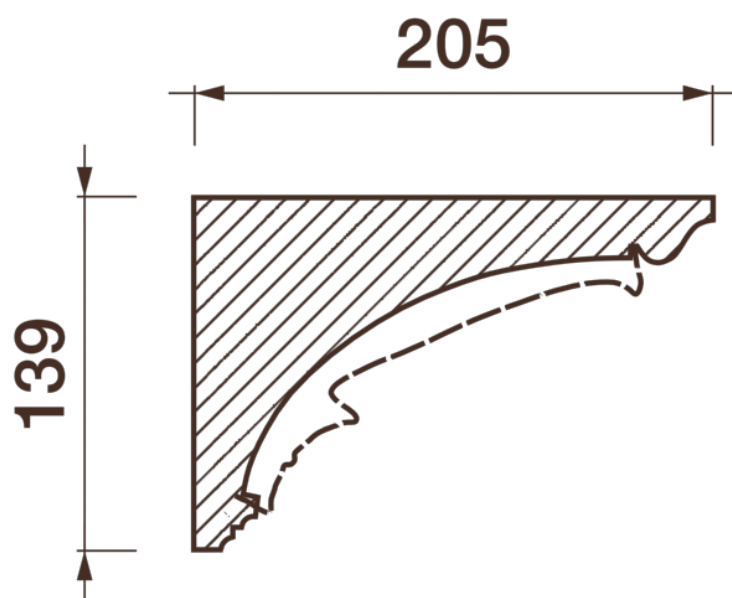

Карниз с рисунком Дк-208

Карниз с орнаментом (рисунком) — идеальные элементы для декорирования помещений в местах стыка вертикальной и горизонтальной поверхности. Придают изящество всему помещению.

ДИКАРТ

ЗАВОД ГИПСОВОЙ ЛЕПНИНЫ

8 (495) 150-21-95

8 (800) 707-52-95

info@dikart.ru

Высота - 139 мм
Глубина - 205 мм
Длина - 1 м.п.
Материал - гипс