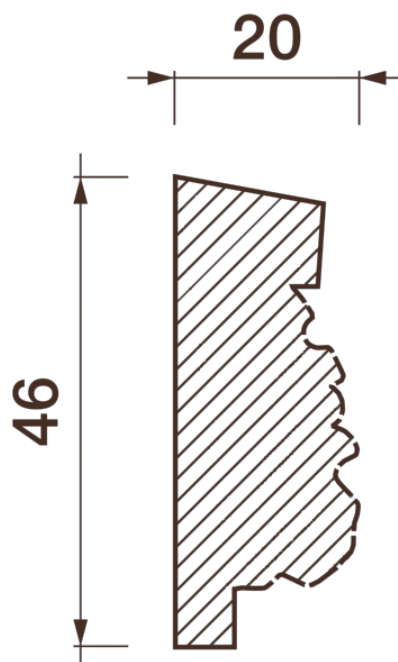

## Порезка Дп-114

Порезка — элемент оформления помещения, который оценит ценитель красоты. С помощью порезки можно провести разделение оттенков и фактур отделочных материалов. Еще можно применить как вставку в потолочный карниз.

# ДИКАРТ

ЗАВОД ГИПСОВОЙ ЛЕПНИНЫ

8 (495) 150-21-95

8 (800) 707-52-95

info@dikart.ru

Высота - 46 мм  
Ширина - 20 мм  
Длина - 1 м.п.  
Материал - гипс