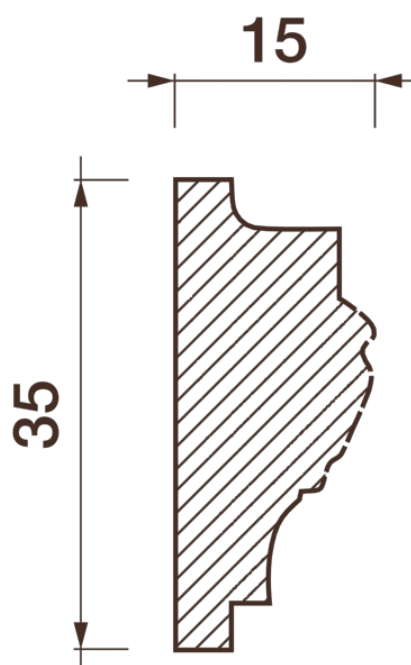

Порезка Дп-31

Порезка — элемент оформления помещения, который оценит ценитель красоты. С помощью порезки можно провести разделение оттенков и фактур отделочных материалов. Еще можно применить как вставку в потолочный карниз.

ДИКАРТ

ЗАВОД ГИПСОВОЙ ЛЕПНИНЫ

8 (495) 150-21-95

8 (800) 707-52-95

info@dikart.ru

Высота - 35 мм
Ширина - 15 мм
Длина - 1 м.п.
Материал - гипс