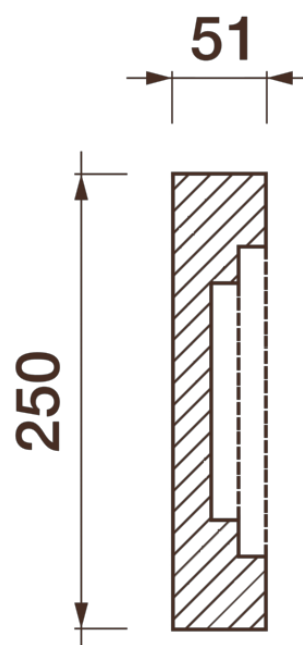

## Фриз Дф-303

Гипсовый фриз - декоративный орнамент в виде горизонтальной полосы, прекрасно преобразует интерьер своим дополнением.

# ДИКАРТ

ЗАВОД ГИПСОВОЙ ЛЕПНИНЫ

8 (495) 150-21-95

8 (800) 707-52-95

info@dikart.ru

Высота - 250 мм  
Ширина - 51 мм  
Длина - 1 м.п.  
Материал - гипс