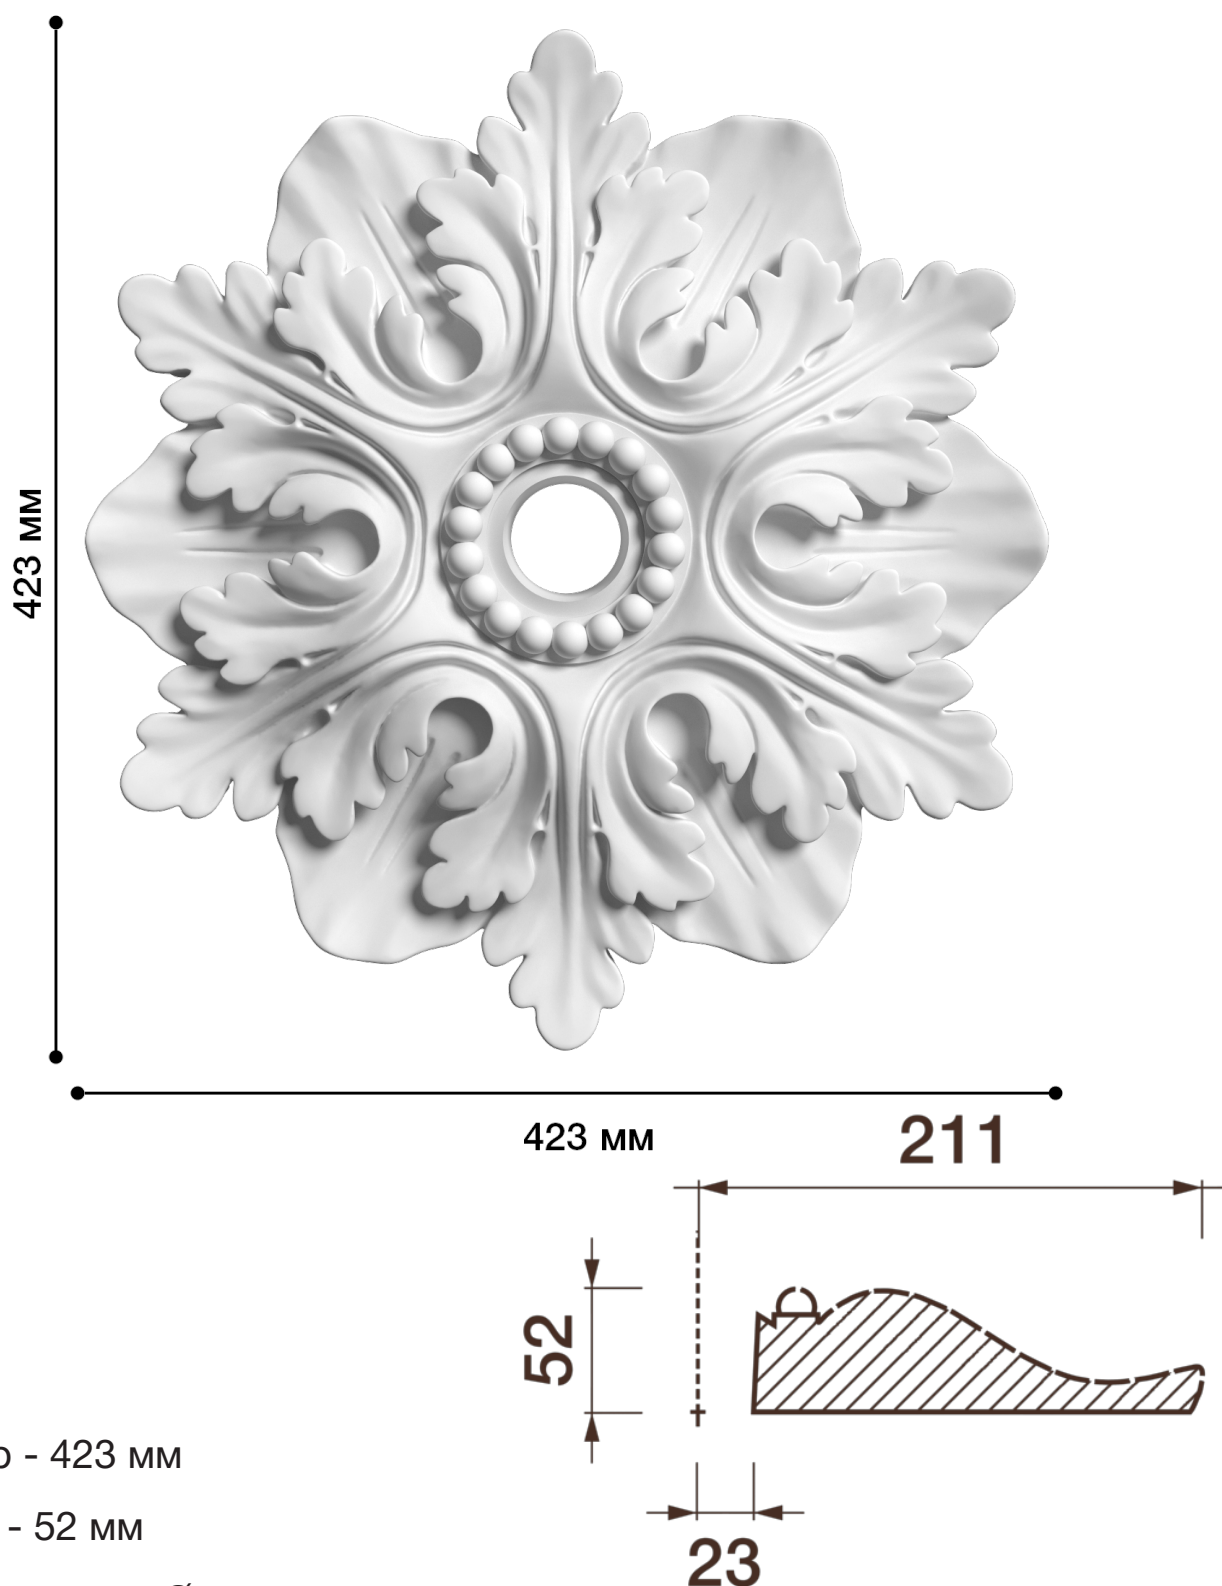

# Потолочная розетка Др-36А

Розетка из гипса является центром потолочной композиции, оформляет пространство и прекрасно украшает любой интерьер.

# ДИКАРТ

ЗАВОД ГИПСОВОЙ ЛЕПНИНЫ

8 (495) 150-21-95

8 (800) 707-52-95

info@dikart.ru

Диаметр - 423 мм

Глубина - 52 мм

Отверстие - min Ø 46 мм

Материал - гипс