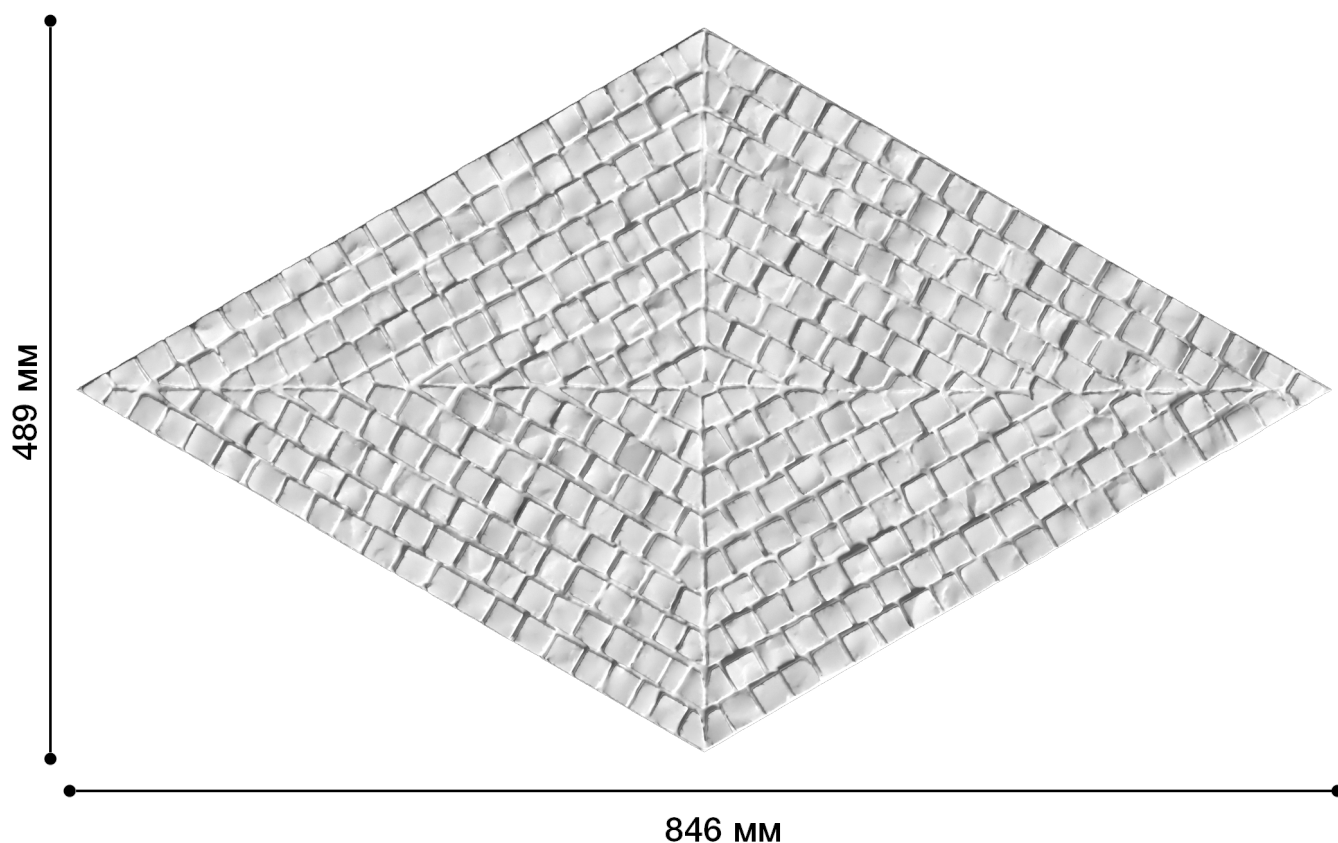

## 3D-панель Смальта

3D панели – это гипсовые рельефные изделия, которые имеют объёмные рисунки и предназначены для оформления декора внутри помещений. Экологические материалы и легкий монтаж!

# ДИКАРТ

ЗАВОД ГИПСОВОЙ ЛЕПНИНЫ

8 (495) 150-21-95

8 (800) 707-52-95

info@dikart.ru

Высота - 489 мм  
Ширина - 846 мм  
Глубина - 20 мм  
Материал - гипс