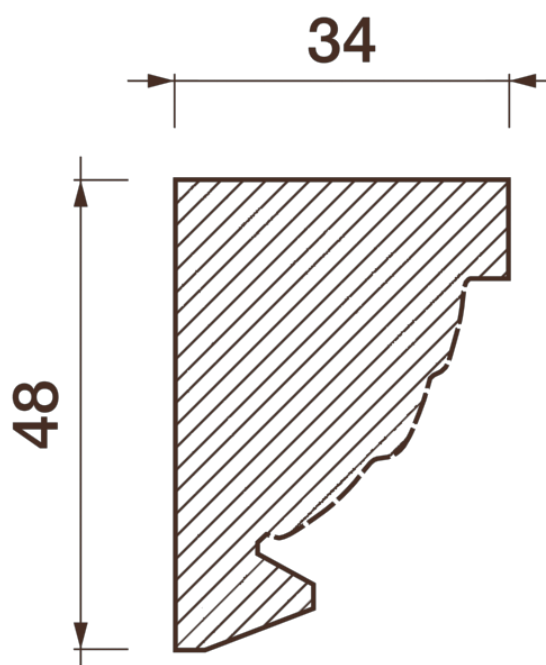

Порезка Дп-22

Порезка — элемент оформления помещения, который оценит ценитель красоты. С помощью порезки можно провести разделение оттенков и фактур отделочных материалов. Еще можно применить как вставку в потолочный карниз.

ДИКАРТ

ЗАВОД ГИПСОВОЙ ЛЕПНИНЫ

8 (495) 150-21-95

8 (800) 707-52-95

info@dikart.ru

Высота - 48 мм
Ширина - 34 мм
Длина - 1 м.п.
Материал - гипс