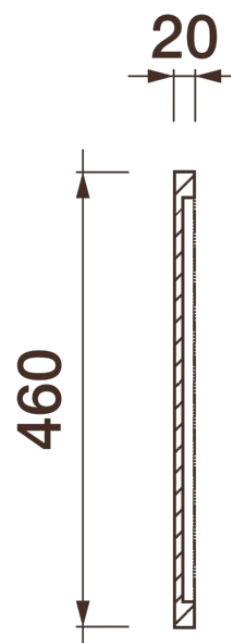

Фриз Дф-302

Гипсовый фриз - декоративный орнамент в виде горизонтальной полосы, прекрасно преобразует интерьер своим дополнением.

ДИКАРТ

ЗАВОД ГИПСОВОЙ ЛЕПНИНЫ

8 (495) 150-21-95

8 (800) 707-52-95

info@dikart.ru

Высота - 460 мм

Ширина - 20 мм

Длина - 1 м.п.

Материал - гипс