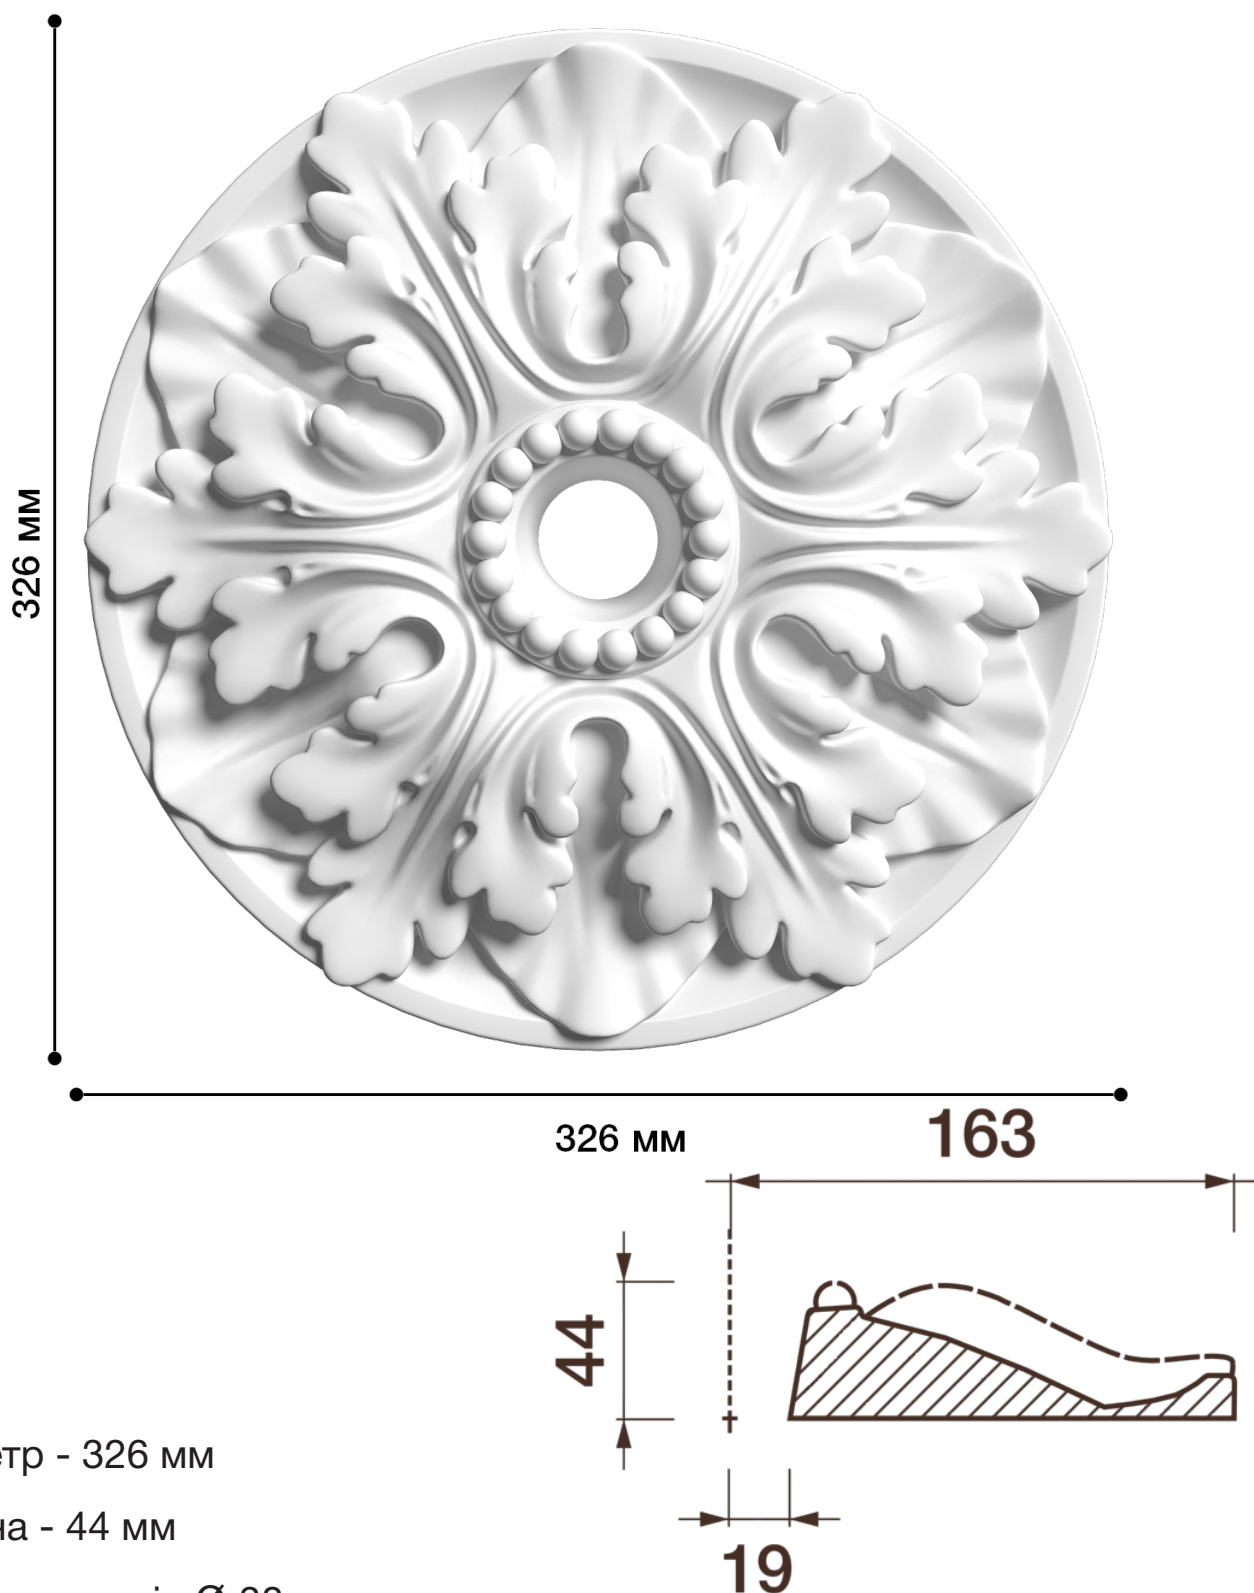

## Потолочная розетка Др-147

Розетка из гипса является центром потолочной композиции, оформляет пространство и прекрасно украшает любой интерьер.

# ДИКАРТ

ЗАВОД ГИПСОВОЙ ЛЕПНИНЫ

8 (495) 150-21-95

8 (800) 707-52-95

info@dikart.ru

Диаметр - 326 мм

Глубина - 44 мм

Отверстие - min Ø 38 мм

Материал - гипс