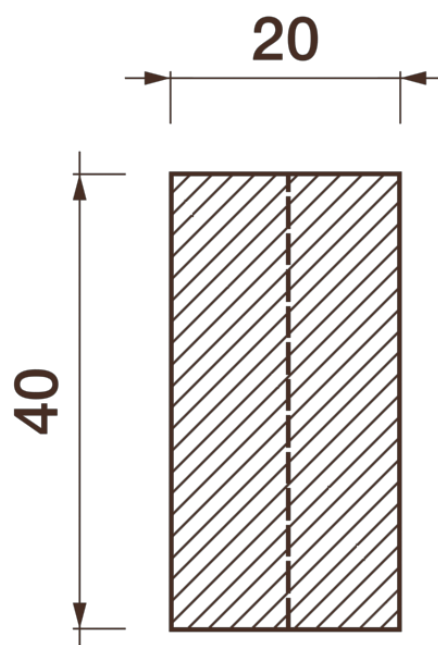

## Фриз Дф-208

Гипсовый фриз - декоративный орнамент в виде горизонтальной полосы, прекрасно преобразует интерьер своим дополнением.

# ДИКАРТ

ЗАВОД ГИПСОВОЙ ЛЕПНИНЫ

8 (495) 150-21-95

8 (800) 707-52-95

info@dikart.ru

Высота - 40 мм  
Ширина - 20 мм  
Длина - 1 м.п.  
Материал - гипс