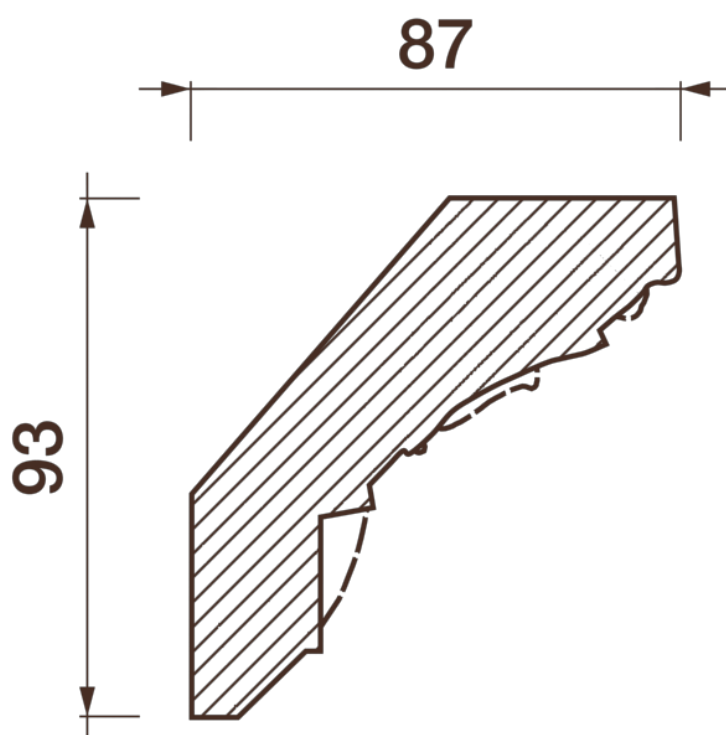

Карниз с рисунком Дк-187

Карниз с орнаментом (рисунком) — идеальные элементы для декорирования помещений в местах стыка вертикальной и горизонтальной поверхности. Придают изящество всему помещению.

ДИКАРТ

ЗАВОД ГИПСОВОЙ ЛЕПНИНЫ

8 (495) 150-21-95

8 (800) 707-52-95

info@dikart.ru

Высота - 93 мм
Глубина - 87 мм
Длина - 1 м.п.
Материал - гипс