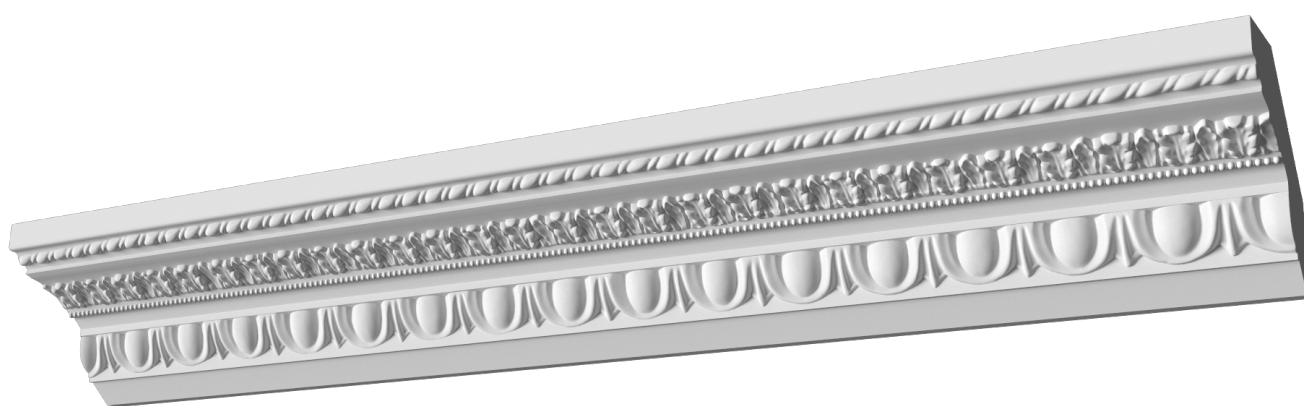

Карниз с рисунком Дк-187

Карниз с орнаментом (рисунком) — идеальные элементы для декорирования помещений в местах стыка вертикальной и горизонтальной поверхности. Придают изящество всему помещению.

ДИКАРТ

ЗАВОД ГИПСОВОЙ ЛЕПНИНЫ

8 (495) 150-21-95

8 (800) 707-52-95

info@dikart.ru

Высота - 93 мм
Глубина - 87 мм
Длина - 1 м.п.
Материал - гипс