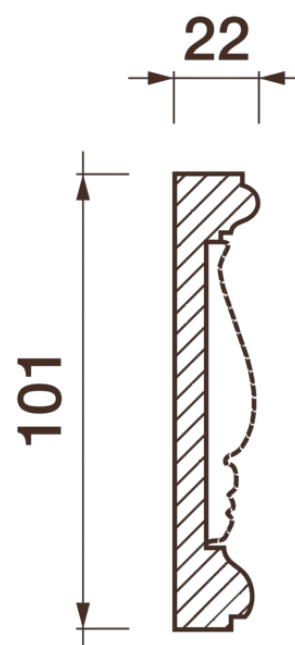

Фриз Дф-152

Гипсовый фриз - декоративный орнамент в виде горизонтальной полосы, прекрасно преобразует интерьер своим дополнением.

ДИКАРТ

ЗАВОД ГИПСОВОЙ ЛЕПНИНЫ

8 (495) 150-21-95

8 (800) 707-52-95

info@dikart.ru

Высота - 101 мм
Ширина - 22 мм
Длина - 1 м.п.
Материал - гипс