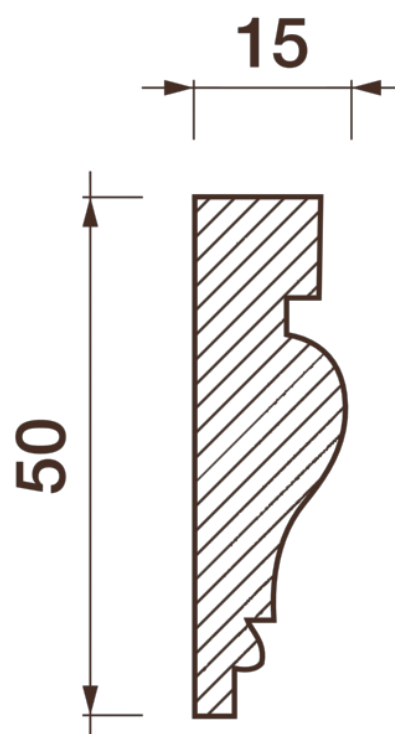

Карниз гладкотянутый Кт-13

Гладкий карниз подчеркнет уникальность и стиль проделанного ремонта. Отличный декор, деталь, элемент, скрывающий стыки стен и потолка.

ДИКАРТ

ЗАВОД ГИПСОВОЙ ЛЕПНИНЫ

8 (495) 150-21-95

8 (800) 707-52-95

info@dikart.ru

Высота - 50 мм
Ширина - 15 мм
Длина - 1 м.п.
Материал - гипс