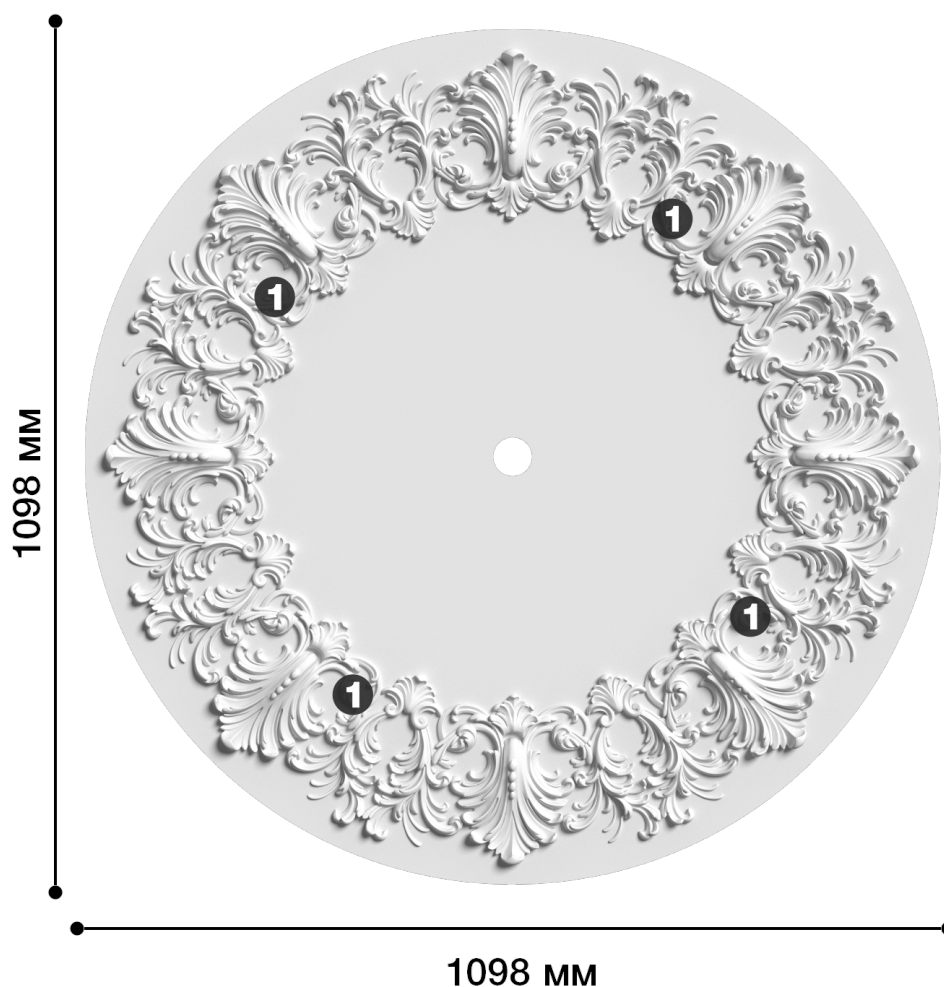

Потолочная розетка Др-263

Розетка из гипса является центром потолочной композиции, оформляет пространство и прекрасно украшает любой интерьер.

ДИКАРТ

ЗАВОД ГИПСОВОЙ ЛЕПНИНЫ

8 (495) 150-21-95

8 (800) 707-52-95

info@dikart.ru

❶ Др-252, четверть (583x576x43мм)

Диаметр - 1098 мм
Глубина - 43 мм
Отверстие - min Ø 50 мм
Материал - гипс