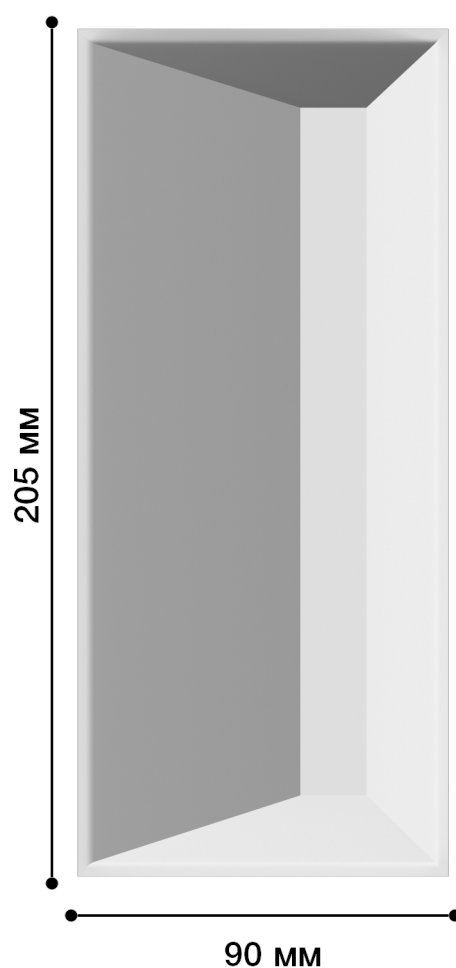

Средник Дс-445

Средник – это небольшой элемент декора, который может быть со сложными завитками или объемными узорами. Такой элемент лепнины прекрасно подходит для помещений, декорированных в любом стиле, будь то ампир, модерн, классика или барокко.

ДИКАРТ

ЗАВОД ГИПСОВОЙ ЛЕПНИНЫ

8 (495) 150-21-95

8 (800) 707-52-95

info@dikart.ru

Высота - 205 мм
Ширина - 90 мм
Глубина - 40 мм
Материал - гипс