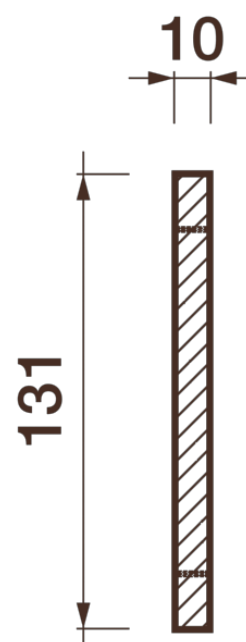

❶ Дф-286 (131Нх10мм)

❷ М-428 (131Нх10мм)

Высота - 131 мм

Ширина - 10 мм

Длина - 1 м.п.

Материал - гипс

Фриз Дф-287

ДИКАРТ

ЗАВОД ГИПСОВОЙ ЛЕПНИНЫ

8 (495) 150-21-95

8 (800) 707-52-95

info@dikart.ru

❶ Дф-286 (131Нх10мм)

❷ М-428 (131Нх10мм)