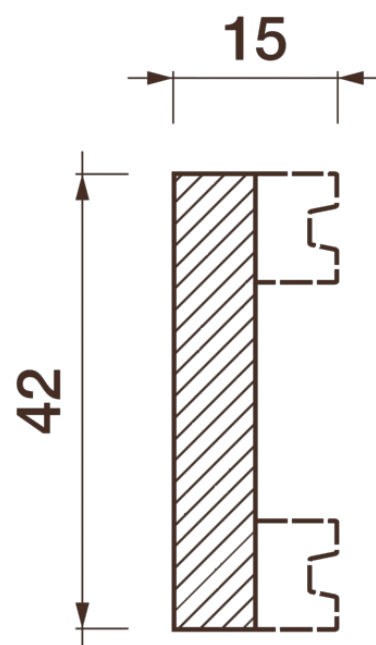

## Фриз Дф-44

Гипсовый фриз - декоративный орнамент в виде горизонтальной полосы, прекрасно преобразует интерьер своим дополнением.

# ДИКАРТ

ЗАВОД ГИПСОВОЙ ЛЕПНИНЫ

8 (495) 150-21-95

8 (800) 707-52-95

info@dikart.ru

Высота - 42 мм  
Ширина - 15 мм  
Длина - 1 м.п.  
Материал - гипс