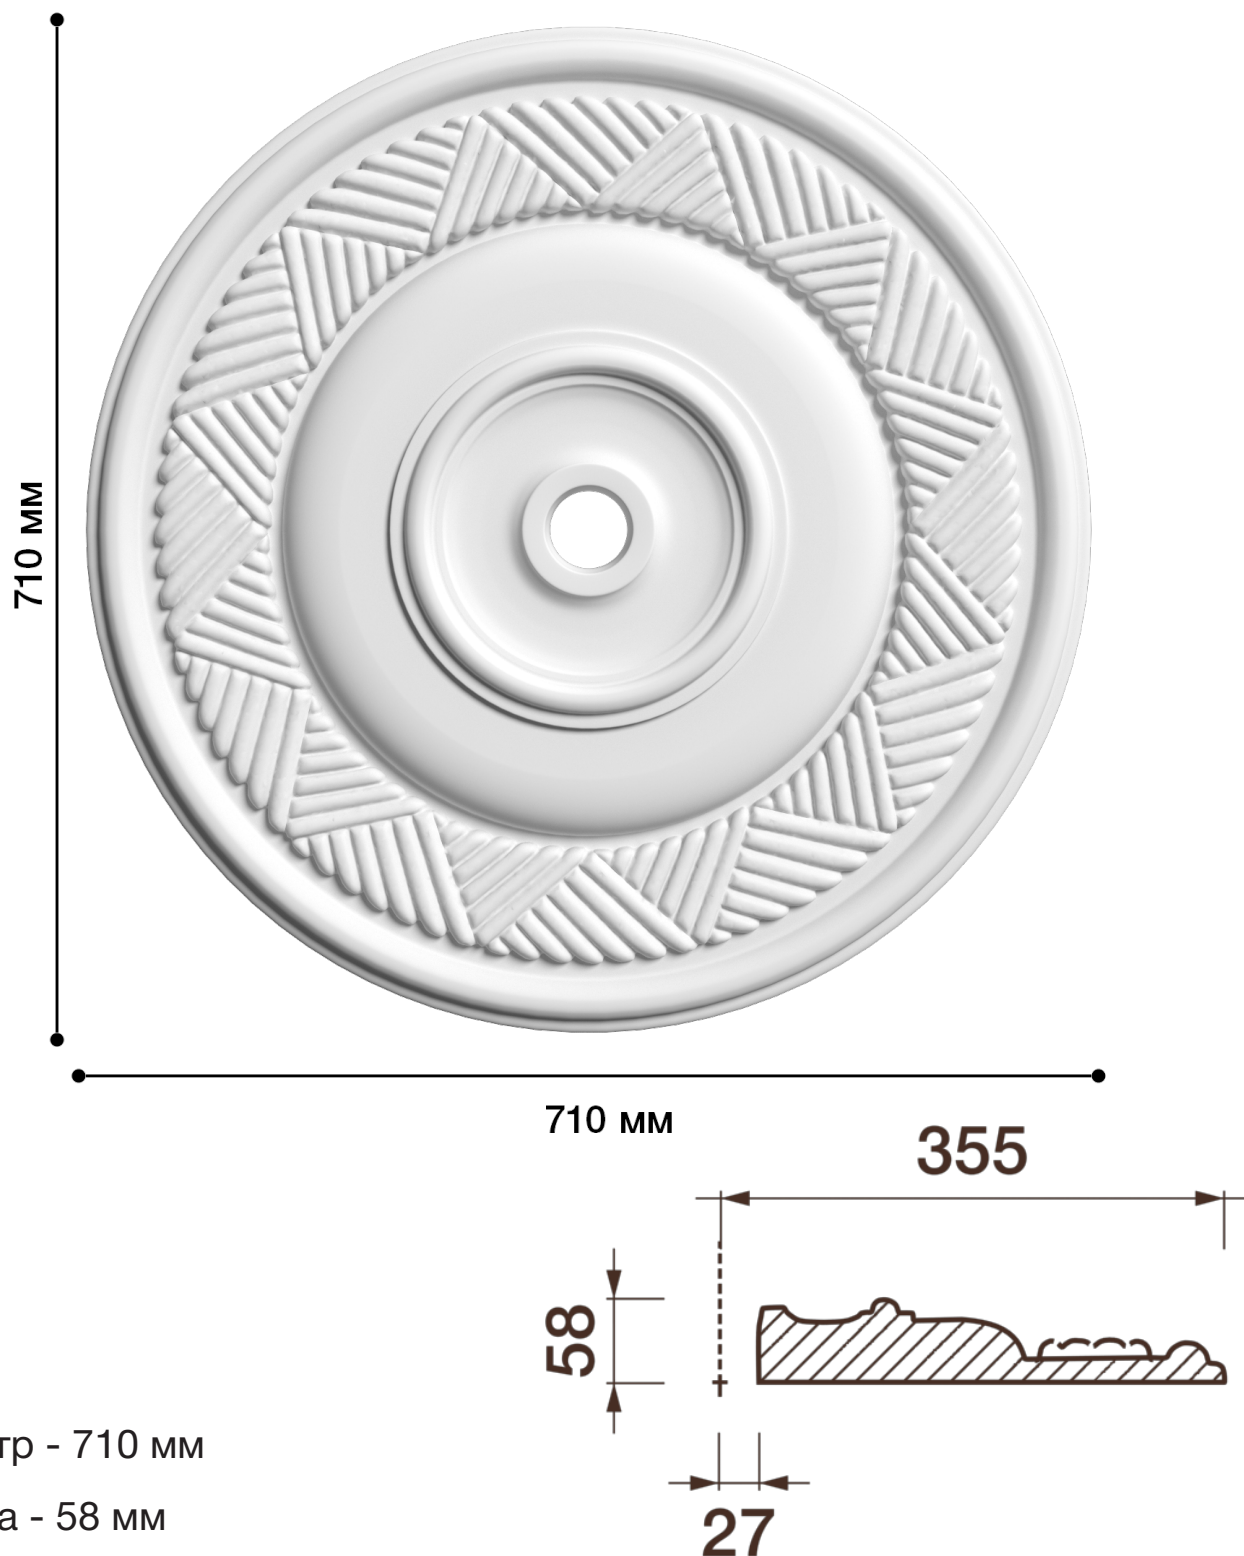

## Потолочная розетка Др-33

Розетка из гипса является центром потолочной композиции, оформляет пространство и прекрасно украшает любой интерьер.

# ДИКАРТ

ЗАВОД ГИПСОВОЙ ЛЕПНИНЫ

8 (495) 150-21-95

8 (800) 707-52-95

info@dikart.ru

Диаметр - 710 мм

Глубина - 58 мм

Отверстие - min Ø 54 мм

Материал - гипс