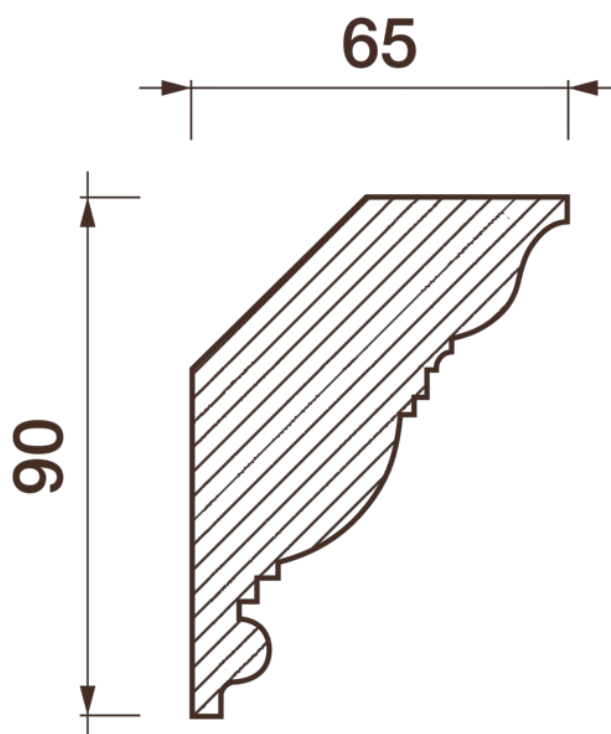

## Карниз гладкотянутый Кт-23

Гладкий карниз подчеркнет уникальность и стиль проделанного ремонта. Отличный декор, деталь, элемент, скрывающий стыки стен и потолка.

# ДИКАРТ

ЗАВОД ГИПСОВОЙ ЛЕПНИНЫ

8 (495) 150-21-95

8 (800) 707-52-95

info@dikart.ru

Высота - 90 мм  
Ширина - 65 мм  
Длина - 1 м.п.  
Материал - гипс