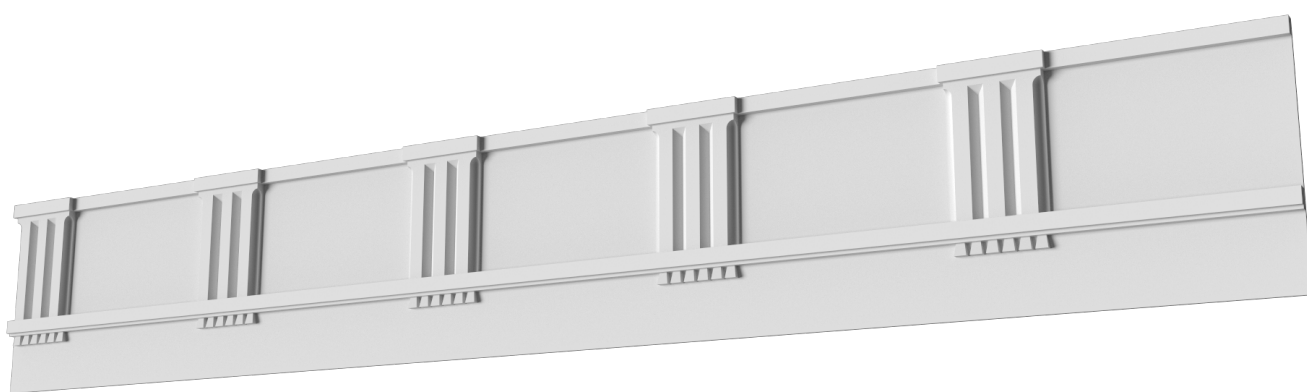

Карниз с рисунком Дк-373

Карниз с орнаментом (рисунком) — идеальные элементы для декорирования помещений в местах стыка вертикальной и горизонтальной поверхности. Придают изящество всему помещению.

ДИКАРТ

ЗАВОД ГИПСОВОЙ ЛЕПНИНЫ

8 (495) 150-21-95

8 (800) 707-52-95

info@dikart.ru

Высота - 674 мм

Глубина - 53 мм

Длина - 1 м.п.

Материал - гипс