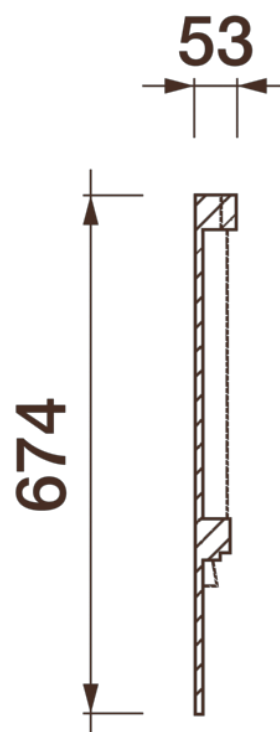

Карниз с рисунком Дк-373

Карниз с орнаментом (рисунком) — идеальные элементы для декорирования помещений в местах стыка вертикальной и горизонтальной поверхности. Придают изящество всему помещению.

ДИКАРТ

ЗАВОД ГИПСОВОЙ ЛЕПНИНЫ

8 (495) 150-21-95

8 (800) 707-52-95

info@dikart.ru

Высота - 674 мм

Глубина - 53 мм

Длина - 1 м.п.

Материал - гипс