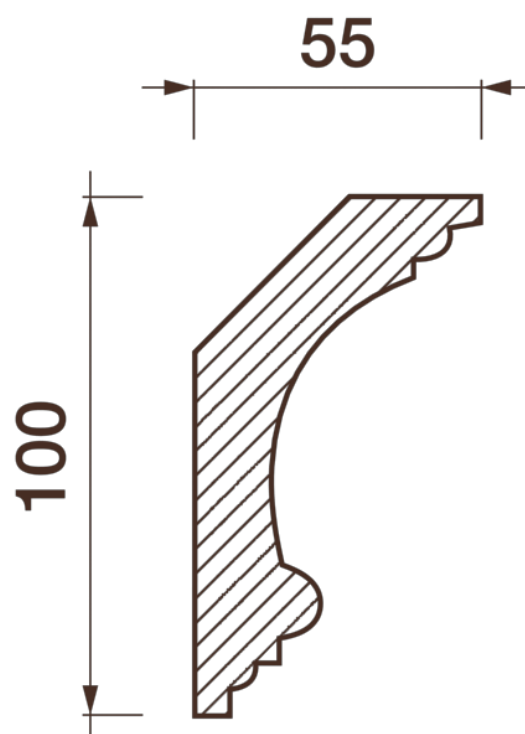

Карниз гладкотянутый КТ-223

Гладкий карниз подчеркнет уникальность и стиль проделанного ремонта. Отличный декор, деталь, элемент, скрывающий стыки стен и потолка.

ДИКАРТ

ЗАВОД ГИПСОВОЙ ЛЕПНИНЫ

8 (495) 150-21-95

8 (800) 707-52-95

info@dikart.ru

Высота - 100 мм
Ширина - 55 мм
Длина - 1 м.п.
Материал - гипс