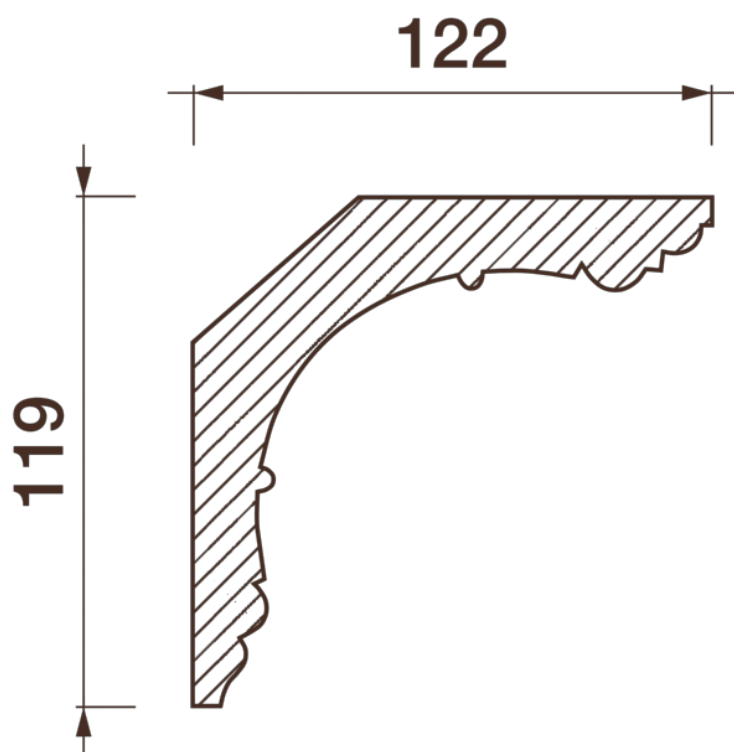

Карниз гладкотянутый Кт-284

Гладкий карниз подчеркнет уникальность и стиль проделанного ремонта. Отличный декор, деталь, элемент, скрывающий стыки стен и потолка.

ДИКАРТ

ЗАВОД ГИПСОВОЙ ЛЕПНИНЫ

8 (495) 150-21-95

8 (800) 707-52-95

info@dikart.ru

Высота - 119 мм
Ширина - 122 мм
Длина - 1 м.п.
Материал - гипс