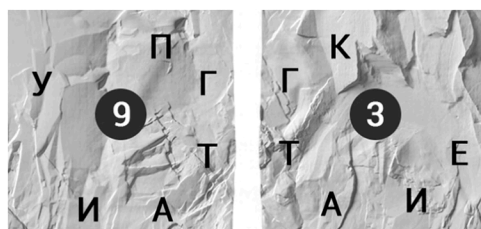

Верный вариант стыковки: