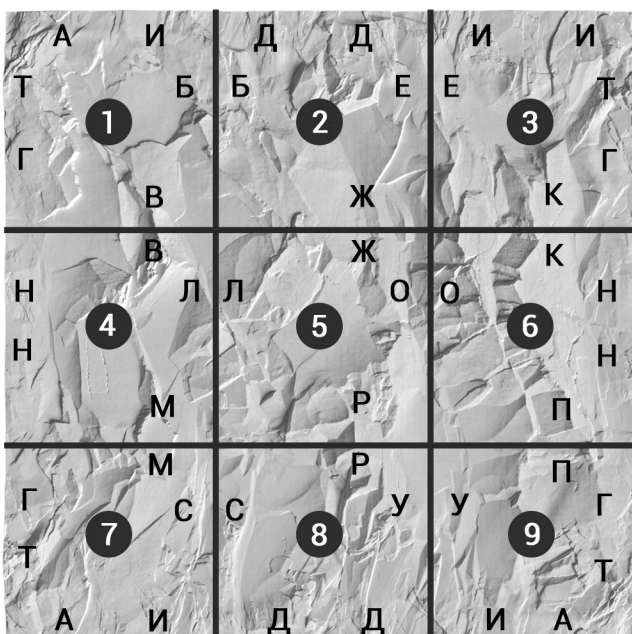

Инструкция по сборке 3D-панели Скала

Сборка панелей "Скала" осуществляется путём сопоставления букв на торцах панелей. Каждая буква должна примыкать к такой же букве с той же стороны панели относительно центра.

Компоненты панели с 1 по 9 всегда собираются в одинаковую панель 3x3 элемента. Собранная панель 3x3 элемента может стыковаться сама с собой любым сочетанием как в исходном положении, так и в перевёрнутом на 180 градусов (НЕ 90!).

ДИКАРТ

ЗАВОД ГИПСОВОЙ ЛЕПНИНЫ

8 (495) 150-21-95

8 (800) 707-52-95

info@dikart.ru

Вариант сборки 1 (без поворота)