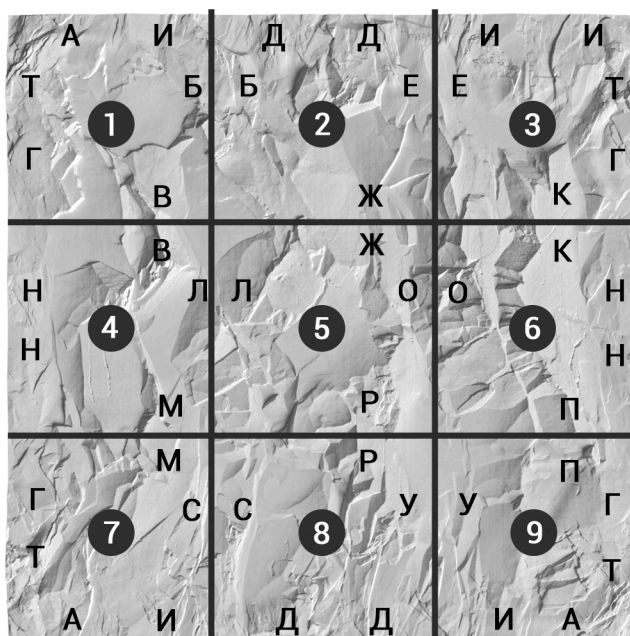

Инструкция по сборке 3D-панели Скала

Сборка панелей "Скала" осуществляется путём сопоставления букв на торцах панелей. Каждая буква должна примыкать к такой же букве с той же стороны панели относительно центра.

Компоненты панели с 1 по 9 всегда собираются в одинаковую панель 3x3 элемента. Собранная панель 3x3 элемента может стыковаться сама с собой любым сочетанием как в исходном положении, так и в перевёрнутом на 180 градусов (НЕ 90!).

ДИКАРТ

ЗАВОД ГИПСОВОЙ ЛЕПНИНЫ

8 (495) 150-21-95

8 (800) 707-52-95

info@dikart.ru

Вариант сборки 1 (без поворота)