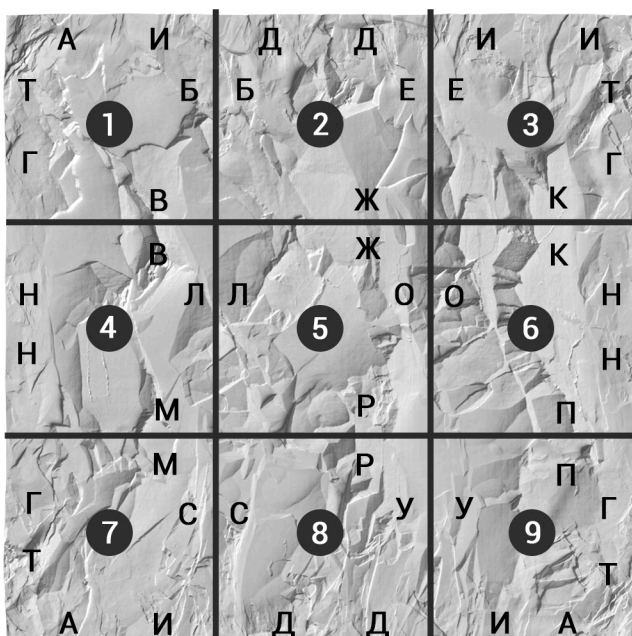

Инструкция по сборке 3D-панели Скала

Сборка панелей "Скала" осуществляется путём сопоставления букв на торцах панелей. Каждая буква должна примыкать к такой же букве с той же стороны панели относительно центра.

Компоненты панели с 1 по 9 всегда собираются в одинаковую панель 3x3 элемента. Собранная панель 3x3 элемента может стыковаться сама с собой любым сочетанием как в исходном положении, так и в перевёрнутом на 180 градусов (НЕ 90!).

ДИКАРТ

ЗАВОД ГИПСОВОЙ ЛЕПНИНЫ

8 (495) 150-21-95

8 (800) 707-52-95

info@dikart.ru

Вариант сборки 1 (без поворота)