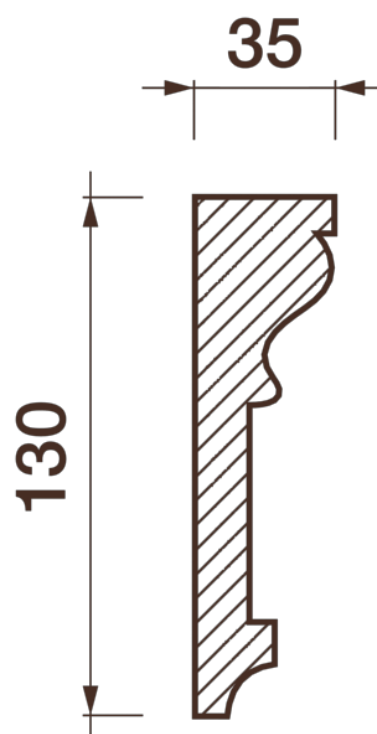

Карниз гладкотянутый Кт-354

Гладкий карниз подчеркнет уникальность и стиль проделанного ремонта. Отличный декор, деталь, элемент, скрывающий стыки стен и потолка.

ДИКАРТ

ЗАВОД ГИПСОВОЙ ЛЕПНИНЫ

8 (495) 150-21-95

8 (800) 707-52-95

info@dikart.ru

Высота - 130 мм
Ширина - 35 мм
Длина - 1 м.п.
Материал - гипс