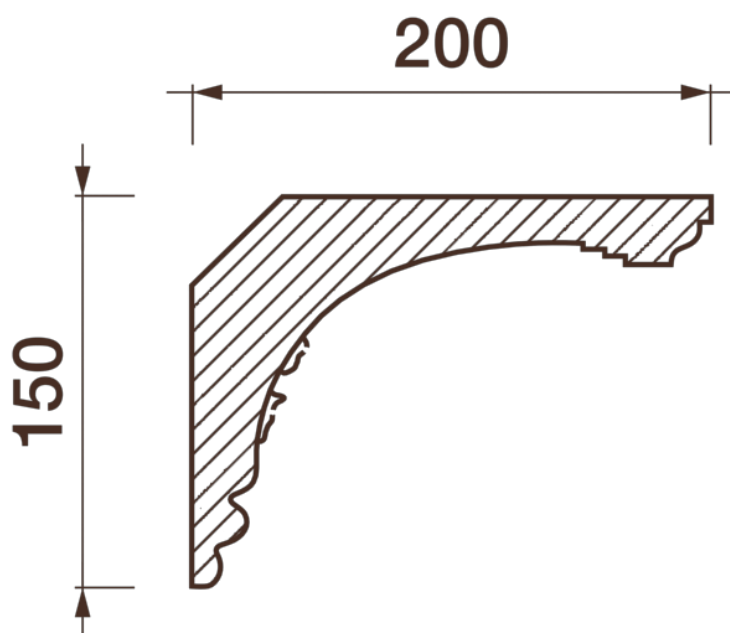

Карниз с рисунком Дк-225

Карниз с орнаментом (рисунком) — идеальные элементы для декорирования помещений в местах стыка вертикальной и горизонтальной поверхности. Придают изящество всему помещению.

ДИКАРТ

ЗАВОД ГИПСОВОЙ ЛЕПНИНЫ

8 (495) 150-21-95

8 (800) 707-52-95

info@dikart.ru

Высота - 150 мм
Глубина - 200 мм
Длина - 1 м.п.
Материал - гипс