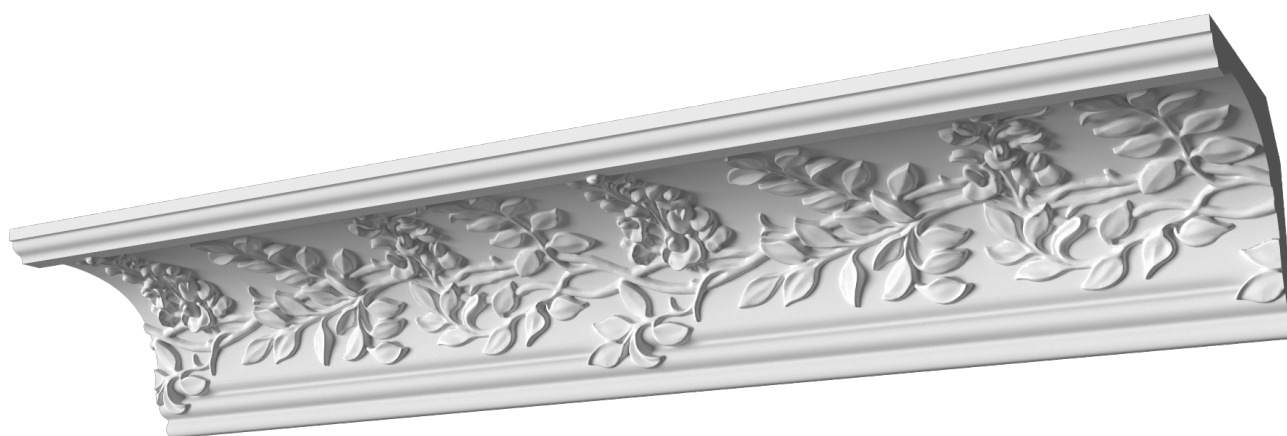

Карниз с рисунком Дк-225

Карниз с орнаментом (рисунком) — идеальные элементы для декорирования помещений в местах стыка вертикальной и горизонтальной поверхности. Придают изящество всему помещению.

ДИКАРТ

ЗАВОД ГИПСОВОЙ ЛЕПНИНЫ

8 (495) 150-21-95

8 (800) 707-52-95

info@dikart.ru

Высота - 150 мм
Глубина - 200 мм
Длина - 1 м.п.
Материал - гипс