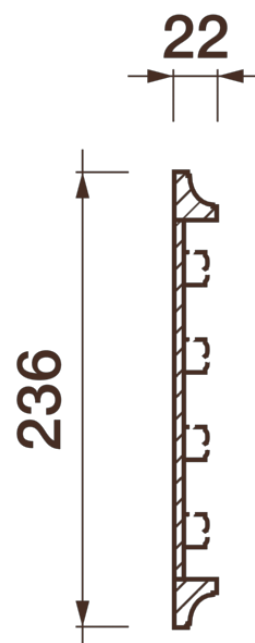

## Фриз Дф-144

Гипсовый фриз - декоративный орнамент в виде горизонтальной полосы, прекрасно преобразует интерьер своим дополнением.

# ДИКАРТ

ЗАВОД ГИПСОВОЙ ЛЕПНИНЫ

8 (495) 150-21-95

8 (800) 707-52-95

info@dikart.ru

Высота - 236 мм

Ширина - 22 мм

Длина - 1 м.п.