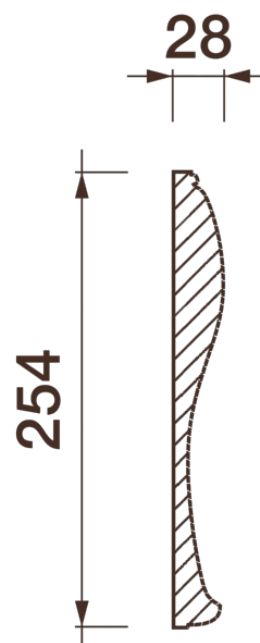

Фриз Дф-256

Гипсовый фриз - декоративный орнамент в виде горизонтальной полосы, прекрасно преобразует интерьер своим дополнением.

ДИКАРТ

ЗАВОД ГИПСОВОЙ ЛЕПНИНЫ

8 (495) 150-21-95

8 (800) 707-52-95

info@dikart.ru

Высота - 254 мм

Ширина - 28 мм

Длина - 1 м.п.

Материал - гипс