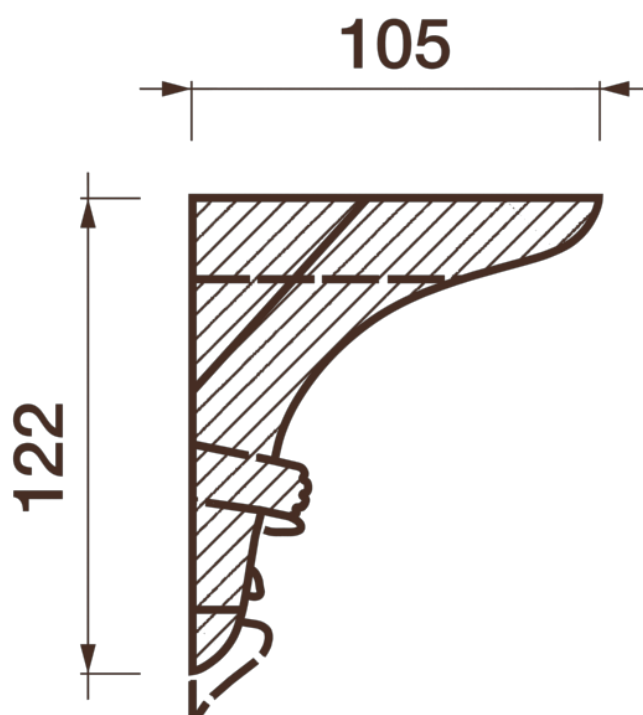

## Карниз с рисунком Дк-368

Карниз с орнаментом (рисунком) — идеальные элементы для декорирования помещений в местах стыка вертикальной и горизонтальной поверхности. Придают изящество всему помещению.

# ДИКАРТ

ЗАВОД ГИПСОВОЙ ЛЕПНИНЫ

8 (495) 150-21-95

8 (800) 707-52-95

info@dikart.ru

❶ Дк-367 (122Нх105мм)

❷ Дк-40 (122Нх105мм)

Высота - 122 мм  
Глубина - 105 мм  
Длина - 1 м.п.  
Материал - гипс

# Карниз с рисунком Дк-368