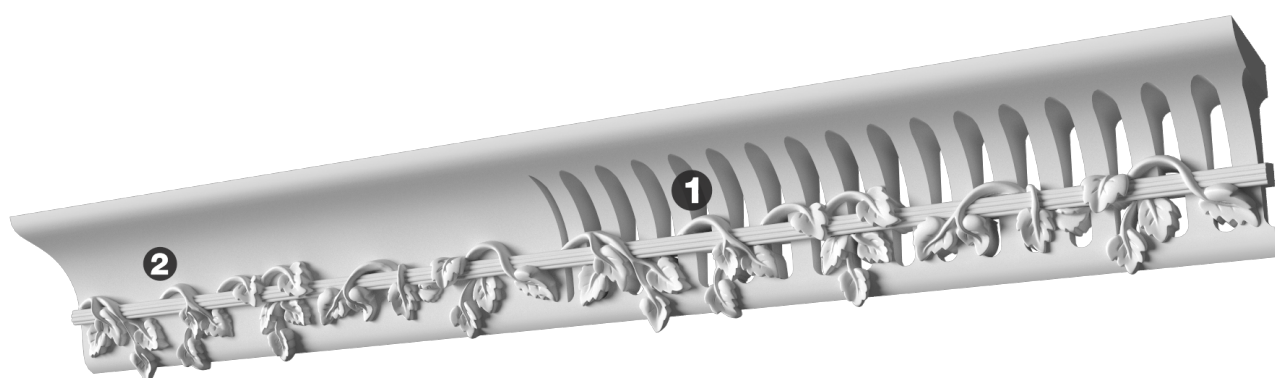

## Карниз с рисунком Дк-368

Карниз с орнаментом (рисунком) — идеальные элементы для декорирования помещений в местах стыка вертикальной и горизонтальной поверхности. Придают изящество всему помещению.

# ДИКАРТ

ЗАВОД ГИПСОВОЙ ЛЕПНИНЫ

8 (495) 150-21-95

8 (800) 707-52-95

info@dikart.ru

❶ Дк-367 (122Нх105мм)

❷ Дк-40 (122Нх105мм)

Высота - 122 мм  
Глубина - 105 мм  
Длина - 1 м.п.  
Материал - гипс

# Карниз с рисунком Дк-368