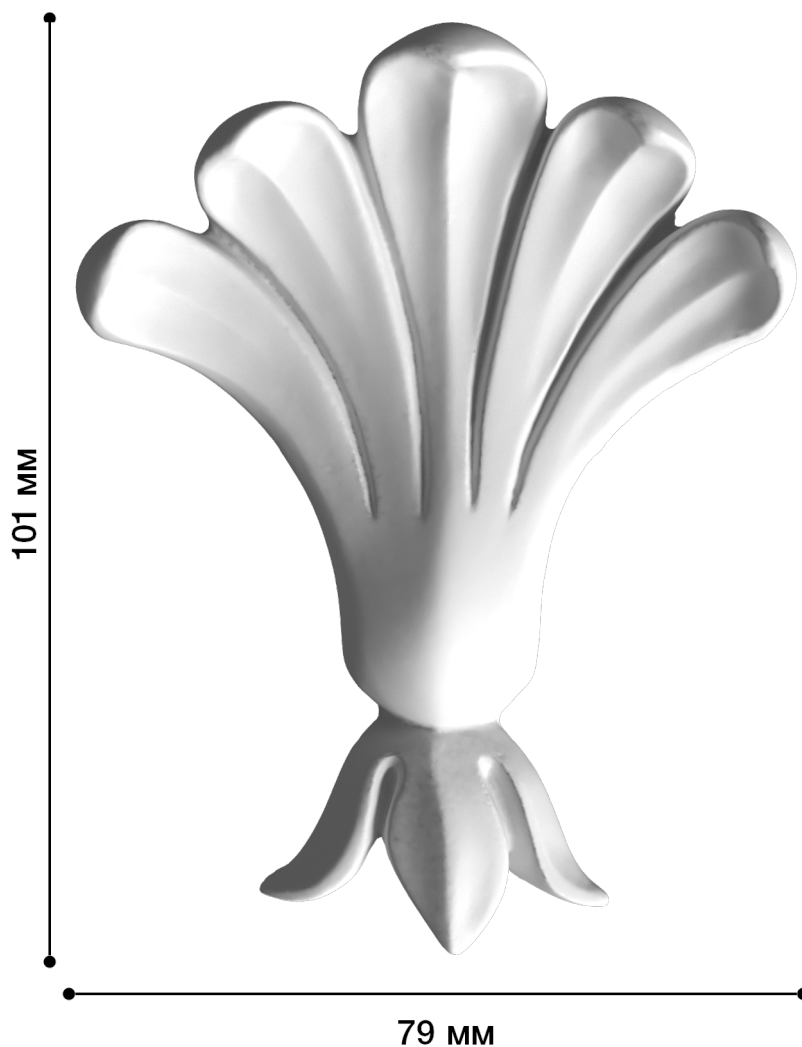

Средник Дс-301

Средник — отличная деталь для декора со сложным лепным декором: завитками, объемными элементами.

ДИКАРТ

ЗАВОД ГИПСОВОЙ ЛЕПНИНЫ

8 (495) 150-21-95

8 (800) 707-52-95

info@dikart.ru

Высота - 101 мм

Ширина - 79 мм

Глубина - 18 мм

Материал - гипс