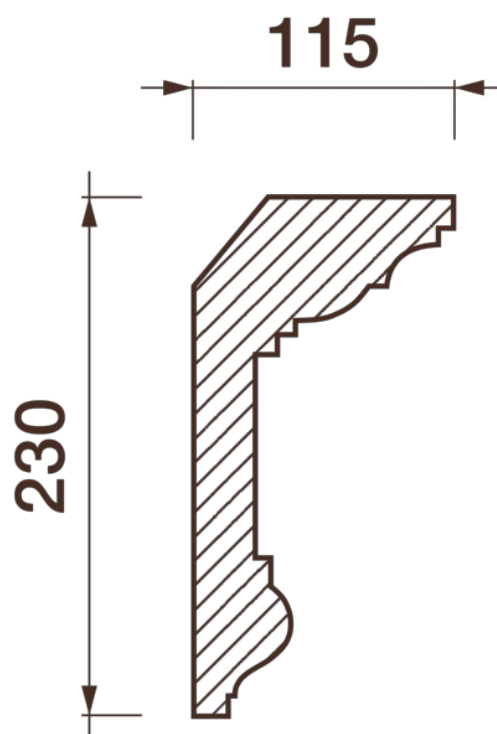

## Карниз гладкотянутый КТ-692

Гладкий карниз подчеркнет уникальность и стиль проделанного ремонта. Отличный декор, деталь, элемент, скрывающий стыки стен и потолка.

# ДИКАРТ

ЗАВОД ГИПСОВОЙ ЛЕПНИНЫ

8 (495) 150-21-95

8 (800) 707-52-95

info@dikart.ru

Высота - 230 мм  
Ширина - 115 мм  
Длина - 1 м.п.  
Материал - гипс