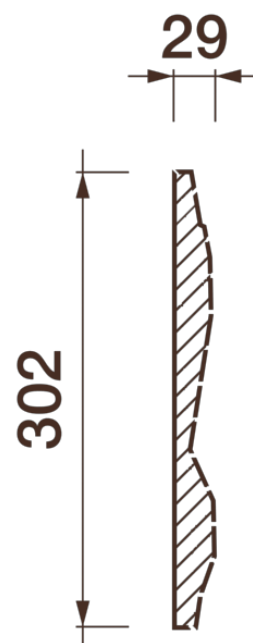

Фриз Дф-148

Гипсовый фриз - декоративный орнамент в виде горизонтальной полосы, прекрасно преобразует интерьер своим дополнением.

ДИКАРТ

ЗАВОД ГИПСОВОЙ ЛЕПНИНЫ

8 (495) 150-21-95

8 (800) 707-52-95

info@dikart.ru

Высота - 302 мм

Ширина - 29 мм

Длина - 1 м.п.

Материал - гипс