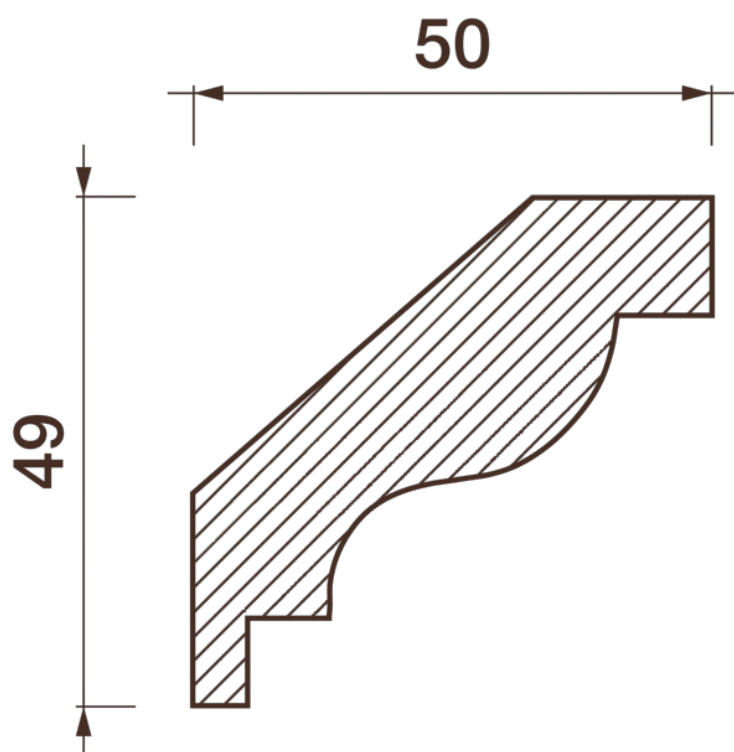

Карниз гладкотянутый Кт-503

Гладкий карниз подчеркнет уникальность и стиль проделанного ремонта. Отличный декор, деталь, элемент, скрывающий стыки стен и потолка.

ДИКАРТ

ЗАВОД ГИПСОВОЙ ЛЕПНИНЫ

8 (495) 150-21-95

8 (800) 707-52-95

info@dikart.ru

Высота - 49 мм
Ширина - 50 мм
Длина - 1 м.п.
Материал - гипс